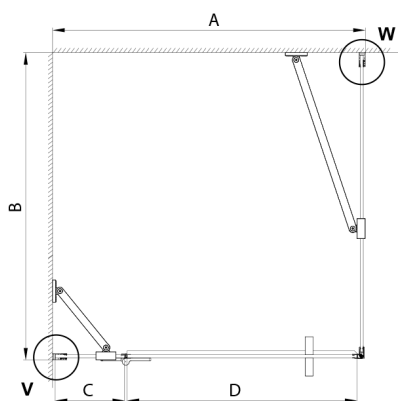

## TRINITY BLACK kabina prysznicowa 800x800mm, szkło czyste, prawe

Kod: GT5680-80CR-B

### Rozmiary

Szerokość: 800 mm  
Wysokość: 2000 mm  
Głębokość: 800 mm

## Karta techniczna

MODEL	A	B	C	D
800x800	785-800	785-800	167	585
800x900	785-800	885-900	167	585
800x1000	785-800	985-1000	167	585
800x1200	785-800	1185-1200	167	585
900x800	885-900	785-800	267	585
900x900	885-900	885-900	267	585
900x1000	885-900	985-1000	267	585
900x1200	885-900	1185-1200	267	585
1000x800	985-1000	785-800	367	585
1000x900	985-1000	885-900	367	585
1000x1000	985-1000	985-1000	367	585
1000x1200	985-1000	1185-1200	367	585
1100x800	1085-1100	785-800	467	585
1100x900	1085-1100	885-900	467	585
1100x1000	1085-1100	985-1000	467	585
1100x1200	1085-1100	1185-1200	467	585
1200x800	1185-1200	785-800	567	585
1200x900	1185-1200	885-900	567	585
1200x1000	1185-1200	985-1000	567	585
1200x1200	1185-1200	1185-1200	567	585