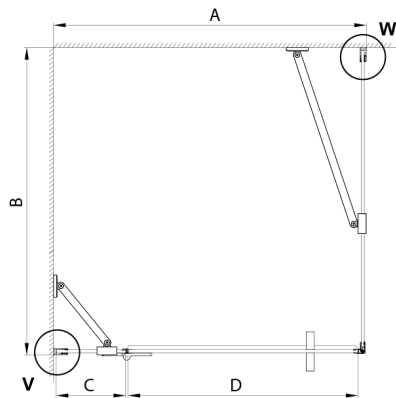

TRINITY CHROME kabina prysznicowa 800x800mm, szkło czyste, lewe

Kod: GT5680-80CL-CH

Rozmiary

Szerokość: 800 mm
 Wysokość: 2000 mm
 Głębokość: 800 mm

Właściwości

Gwarancja: 3 lata

Karta techniczna

MODEL	A	B	C	D
800x800	785-800	785-800	167	585
800x900	785-800	885-900	167	585
800x1000	785-800	985-1000	167	585
800x1200	785-800	1185-1200	167	585
900x800	885-900	785-800	267	585
900x900	885-900	885-900	267	585
900x1000	885-900	985-1000	267	585
900x1200	885-900	1185-1200	267	585
1000x800	985-1000	785-800	367	585
1000x900	985-1000	885-900	367	585
1000x1000	985-1000	985-1000	367	585
1000x1200	985-1000	1185-1200	367	585
1100x800	1085-1100	785-800	467	585
1100x900	1085-1100	885-900	467	585
1100x1000	1085-1100	985-1000	467	585
1100x1200	1085-1100	1185-1200	467	585
1200x800	1185-1200	785-800	567	585
1200x900	1185-1200	885-900	567	585
1200x1000	1185-1200	985-1000	567	585
1200x1200	1185-1200	1185-1200	567	585