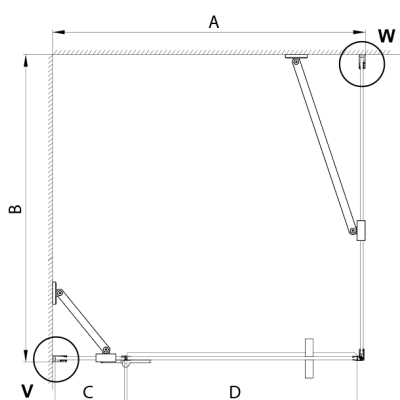

TRINITY GOLD MATT kabina prysznicowa 800x800mm, szkło czyste, lewe

Kod: GT5680-80CL-G

Rozmiary

Szerokość: 800 mm
Wysokość: 2000 mm
Głębokość: 800 mm

Właściwości

Gwarancja: 3 lata

Karta techniczna

MODEL	A	B	C	D
800x800	785-800	785-800	167	585
800x900	785-800	885-900	167	585
800x1000	785-800	985-1000	167	585
800x1200	785-800	1185-1200	167	585
900x800	885-900	785-800	267	585
900x900	885-900	885-900	267	585
900x1000	885-900	985-1000	267	585
900x1200	885-900	1185-1200	267	585
1000x800	985-1000	785-800	367	585
1000x900	985-1000	885-900	367	585
1000x1000	985-1000	985-1000	367	585
1000x1200	985-1000	1185-1200	367	585
1100x800	1085-1100	785-800	467	585
1100x900	1085-1100	885-900	467	585
1100x1000	1085-1100	985-1000	467	585
1100x1200	1085-1100	1185-1200	467	585
1200x800	1185-1200	785-800	567	585
1200x900	1185-1200	885-900	567	585
1200x1000	1185-1200	985-1000	567	585
1200x1200	1185-1200	1185-1200	567	585