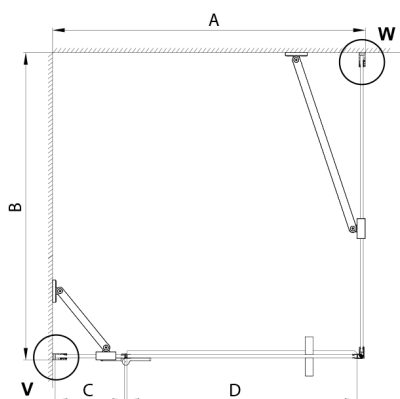

## TRINITY CHROME kabina prysznicowa 1000x800mm, szkło matowe, prawe

Kod: GT5610-10MR-CH

### Rozmiary

Szerokość: 1000 mm  
 Wysokość: 2000 mm  
 Głębokość: 1000 mm

## Karta techniczna

MODEL	A	B	C	D
800x800	785-800	785-800	167	585
800x900	785-800	885-900	167	585
800x1000	785-800	985-1000	167	585
800x1200	785-800	1185-1200	167	585
900x800	885-900	785-800	267	585
900x900	885-900	885-900	267	585
900x1000	885-900	985-1000	267	585
900x1200	885-900	1185-1200	267	585
1000x800	985-1000	785-800	367	585
1000x900	985-1000	885-900	367	585
1000x1000	985-1000	985-1000	367	585
1000x1200	985-1000	1185-1200	367	585
1100x800	1085-1100	785-800	467	585
1100x900	1085-1100	885-900	467	585
1100x1000	1085-1100	985-1000	467	585
1100x1200	1085-1100	1185-1200	467	585
1200x800	1185-1200	785-800	567	585
1200x900	1185-1200	885-900	567	585
1200x1000	1185-1200	985-1000	567	585
1200x1200	1185-1200	1185-1200	567	585