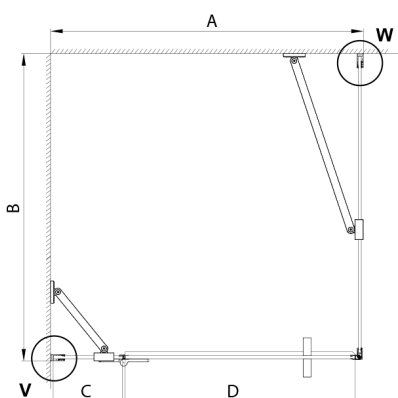

TRINITY GOLD MATT kabina prysznicowa 1000x800mm, szkło matowe, prawe

Kod: GT5610-10MR-G

Rozmiary

Szerokość: 1000 mm
 Wysokość: 2000 mm
 Głębokość: 1000 mm

Właściwości

Gwarancja: 3 lata

Karta techniczna

MODEL	A	B	C	D
800x800	785-800	785-800	167	585
800x900	785-800	885-900	167	585
800x1000	785-800	985-1000	167	585
800x1200	785-800	1185-1200	167	585
900x800	885-900	785-800	267	585
900x900	885-900	885-900	267	585
900x1000	885-900	985-1000	267	585
900x1200	885-900	1185-1200	267	585
1000x800	985-1000	785-800	367	585
1000x900	985-1000	885-900	367	585
1000x1000	985-1000	985-1000	367	585
1000x1200	985-1000	1185-1200	367	585
1100x800	1085-1100	785-800	467	585
1100x900	1085-1100	885-900	467	585
1100x1000	1085-1100	985-1000	467	585
1100x1200	1085-1100	1185-1200	467	585
1200x800	1185-1200	785-800	567	585
1200x900	1185-1200	885-900	567	585
1200x1000	1185-1200	985-1000	567	585
1200x1200	1185-1200	1185-1200	567	585