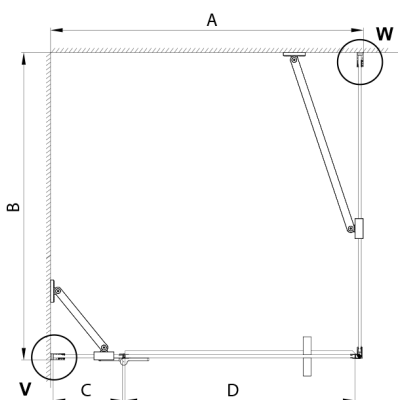

TRINITY BLACK kabina prysznicowa 1000x800mm, szkło matowe, prawe

Kod: GT5610-10MR-B

Rozmiary

Szerokość: 1000 mm
 Wysokość: 2000 mm
 Głębokość: 1000 mm

Właściwości

Gwarancja: 3 lata

Karta techniczna

MODEL	A	B	C	D
800x800	785-800	785-800	167	585
800x900	785-800	885-900	167	585
800x1000	785-800	985-1000	167	585
800x1200	785-800	1185-1200	167	585
900x800	885-900	785-800	267	585
900x900	885-900	885-900	267	585
900x1000	885-900	985-1000	267	585
900x1200	885-900	1185-1200	267	585
1000x800	985-1000	785-800	367	585
1000x900	985-1000	885-900	367	585
1000x1000	985-1000	985-1000	367	585
1000x1200	985-1000	1185-1200	367	585
1100x800	1085-1100	785-800	467	585
1100x900	1085-1100	885-900	467	585
1100x1000	1085-1100	985-1000	467	585
1100x1200	1085-1100	1185-1200	467	585
1200x800	1185-1200	785-800	567	585
1200x900	1185-1200	885-900	567	585
1200x1000	1185-1200	985-1000	567	585
1200x1200	1185-1200	1185-1200	567	585