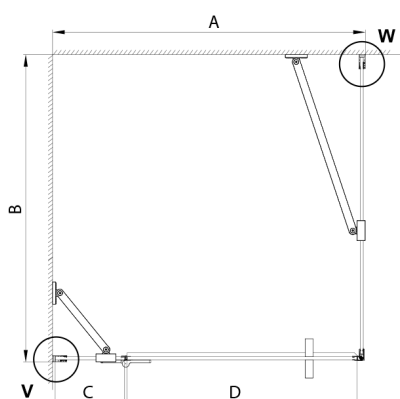

## TRINITY CHROME kabina prysznicowa 1000x800mm, szkło matowe, lewe

Kod: GT5610-10ML-CH

### Rozmiary

Szerokość: 1000 mm  
 Wysokość: 2000 mm  
 Głębokość: 1000 mm

## Karta techniczna

MODEL	A	B	C	D
800x800	785-800	785-800	167	585
800x900	785-800	885-900	167	585
800x1000	785-800	985-1000	167	585
800x1200	785-800	1185-1200	167	585
900x800	885-900	785-800	267	585
900x900	885-900	885-900	267	585
900x1000	885-900	985-1000	267	585
900x1200	885-900	1185-1200	267	585
1000x800	985-1000	785-800	367	585
1000x900	985-1000	885-900	367	585
1000x1000	985-1000	985-1000	367	585
1000x1200	985-1000	1185-1200	367	585
1100x800	1085-1100	785-800	467	585
1100x900	1085-1100	885-900	467	585
1100x1000	1085-1100	985-1000	467	585
1100x1200	1085-1100	1185-1200	467	585
1200x800	1185-1200	785-800	567	585
1200x900	1185-1200	885-900	567	585
1200x1000	1185-1200	985-1000	567	585
1200x1200	1185-1200	1185-1200	567	585