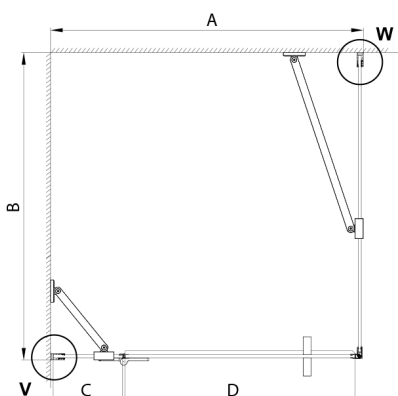

## TRINITY BLACK kabina prysznicowa 1000x800mm, szkło matowe, lewe

**Kod:** GT5610-10ML-B

**Rozmiary**

Szerokość: 1000 mm  
 Wysokość: 2000 mm  
 Głębokość: 1000 mm

**Właściwości**

Gwarancja: 3 lata

### Karta techniczna

MODEL	A	B	C	D
800x800	785-800	785-800	167	585
800x900	785-800	885-900	167	585
800x1000	785-800	985-1000	167	585
800x1200	785-800	1185-1200	167	585
900x800	885-900	785-800	267	585
900x900	885-900	885-900	267	585
900x1000	885-900	985-1000	267	585
900x1200	885-900	1185-1200	267	585
1000x800	985-1000	785-800	367	585
1000x900	985-1000	885-900	367	585
1000x1000	985-1000	985-1000	367	585
1000x1200	985-1000	1185-1200	367	585
1100x800	1085-1100	785-800	467	585
1100x900	1085-1100	885-900	467	585
1100x1000	1085-1100	985-1000	467	585
1100x1200	1085-1100	1185-1200	467	585
1200x800	1185-1200	785-800	567	585
1200x900	1185-1200	885-900	567	585
1200x1000	1185-1200	985-1000	567	585
1200x1200	1185-1200	1185-1200	567	585