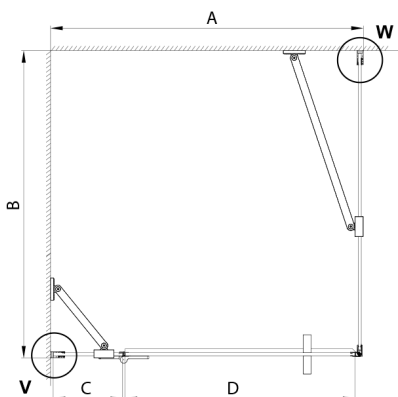

TRINITY CHROME kabina prysznicowa 800x800mm, szkło czyste, prawe

Kod: GT5610-10CR-CH

Rozmiary

Szerokość: 1000 mm
 Wysokość: 2000 mm
 Głębokość: 1000 mm

Właściwości

Gwarancja: 3 lata

Karta techniczna

MODEL	A	B	C	D
800x800	785-800	785-800	167	585
800x900	785-800	885-900	167	585
800x1000	785-800	985-1000	167	585
800x1200	785-800	1185-1200	167	585
900x800	885-900	785-800	267	585
900x900	885-900	885-900	267	585
900x1000	885-900	985-1000	267	585
900x1200	885-900	1185-1200	267	585
1000x800	985-1000	785-800	367	585
1000x900	985-1000	885-900	367	585
1000x1000	985-1000	985-1000	367	585
1000x1200	985-1000	1185-1200	367	585
1100x800	1085-1100	785-800	467	585
1100x900	1085-1100	885-900	467	585
1100x1000	1085-1100	985-1000	467	585
1100x1200	1085-1100	1185-1200	467	585
1200x800	1185-1200	785-800	567	585
1200x900	1185-1200	885-900	567	585
1200x1000	1185-1200	985-1000	567	585
1200x1200	1185-1200	1185-1200	567	585