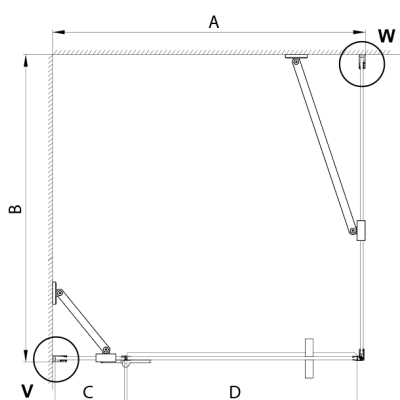

TRINITY GOLD MATT kabina prysznicowa 900x800mm, wejście z rogu, szkło czyste

Kod: GT5610-10CR-G

Rozmiary

Szerokość: 1000 mm
 Wysokość: 2000 mm
 Głębokość: 1000 mm

Właściwości

Gwarancja: 3 lata

Karta techniczna

MODEL	A	B	C	D
800x800	785-800	785-800	167	585
800x900	785-800	885-900	167	585
800x1000	785-800	985-1000	167	585
800x1200	785-800	1185-1200	167	585
900x800	885-900	785-800	267	585
900x900	885-900	885-900	267	585
900x1000	885-900	985-1000	267	585
900x1200	885-900	1185-1200	267	585
1000x800	985-1000	785-800	367	585
1000x900	985-1000	885-900	367	585
1000x1000	985-1000	985-1000	367	585
1000x1200	985-1000	1185-1200	367	585
1100x800	1085-1100	785-800	467	585
1100x900	1085-1100	885-900	467	585
1100x1000	1085-1100	985-1000	467	585
1100x1200	1085-1100	1185-1200	467	585
1200x800	1185-1200	785-800	567	585
1200x900	1185-1200	885-900	567	585
1200x1000	1185-1200	985-1000	567	585
1200x1200	1185-1200	1185-1200	567	585