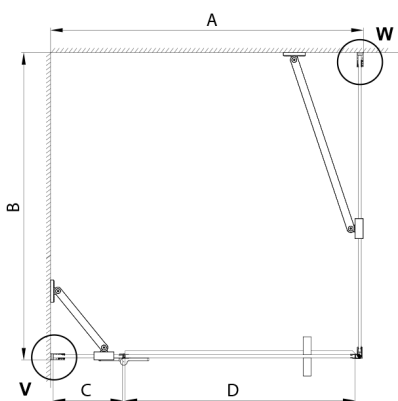

TRINITY BLACK kabina prysznicowa 800x800mm, szkło czyste, prawe

Kod: GT5610-10CR-B

Rozmiary

Szerokość: 1000 mm
 Wysokość: 2000 mm
 Głębokość: 1000 mm

Właściwości

Gwarancja: 3 lata

Karta techniczna

MODEL	A	B	C	D
800x800	785-800	785-800	167	585
800x900	785-800	885-900	167	585
800x1000	785-800	985-1000	167	585
800x1200	785-800	1185-1200	167	585
900x800	885-900	785-800	267	585
900x900	885-900	885-900	267	585
900x1000	885-900	985-1000	267	585
900x1200	885-900	1185-1200	267	585
1000x800	985-1000	785-800	367	585
1000x900	985-1000	885-900	367	585
1000x1000	985-1000	985-1000	367	585
1000x1200	985-1000	1185-1200	367	585
1100x800	1085-1100	785-800	467	585
1100x900	1085-1100	885-900	467	585
1100x1000	1085-1100	985-1000	467	585
1100x1200	1085-1100	1185-1200	467	585
1200x800	1185-1200	785-800	567	585
1200x900	1185-1200	885-900	567	585
1200x1000	1185-1200	985-1000	567	585
1200x1200	1185-1200	1185-1200	567	585