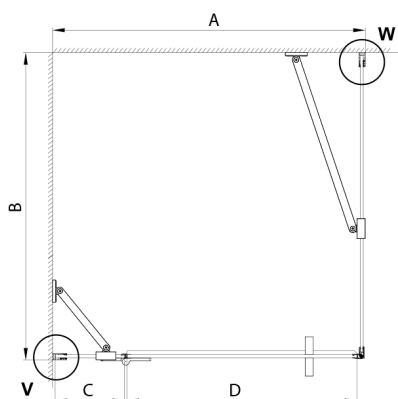

## TRINITY CHROME kabina prysznicowa 800x800mm, szkło czyste, lewe

Kod: GT5610-10CL-CH

### Rozmiary

Szerokość: 1000 mm  
 Wysokość: 2000 mm  
 Głębokość: 1000 mm

## Karta techniczna

MODEL	A	B	C	D
800x800	785-800	785-800	167	585
800x900	785-800	885-900	167	585
800x1000	785-800	985-1000	167	585
800x1200	785-800	1185-1200	167	585
900x800	885-900	785-800	267	585
900x900	885-900	885-900	267	585
900x1000	885-900	985-1000	267	585
900x1200	885-900	1185-1200	267	585
1000x800	985-1000	785-800	367	585
1000x900	985-1000	885-900	367	585
1000x1000	985-1000	985-1000	367	585
1000x1200	985-1000	1185-1200	367	585
1100x800	1085-1100	785-800	467	585
1100x900	1085-1100	885-900	467	585
1100x1000	1085-1100	985-1000	467	585
1100x1200	1085-1100	1185-1200	467	585
1200x800	1185-1200	785-800	567	585
1200x900	1185-1200	885-900	567	585
1200x1000	1185-1200	985-1000	567	585
1200x1200	1185-1200	1185-1200	567	585