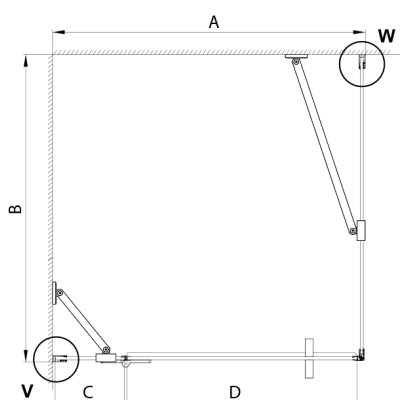

TRINITY GOLD MATT kabina prysznicowa 800x800mm, szkło czyste, lewe

Kod: GT5610-10CL-G

Rozmiary

Szerokość: 1000 mm
 Wysokość: 2000 mm
 Głębokość: 1000 mm

Właściwości

Gwarancja: 3 lata

Karta techniczna

MODEL	A	B	C	D
800x800	785-800	785-800	167	585
800x900	785-800	885-900	167	585
800x1000	785-800	985-1000	167	585
800x1200	785-800	1185-1200	167	585
900x800	885-900	785-800	267	585
900x900	885-900	885-900	267	585
900x1000	885-900	985-1000	267	585
900x1200	885-900	1185-1200	267	585
1000x800	985-1000	785-800	367	585
1000x900	985-1000	885-900	367	585
1000x1000	985-1000	985-1000	367	585
1000x1200	985-1000	1185-1200	367	585
1100x800	1085-1100	785-800	467	585
1100x900	1085-1100	885-900	467	585
1100x1000	1085-1100	985-1000	467	585
1100x1200	1085-1100	1185-1200	467	585
1200x800	1185-1200	785-800	567	585
1200x900	1185-1200	885-900	567	585
1200x1000	1185-1200	985-1000	567	585
1200x1200	1185-1200	1185-1200	567	585