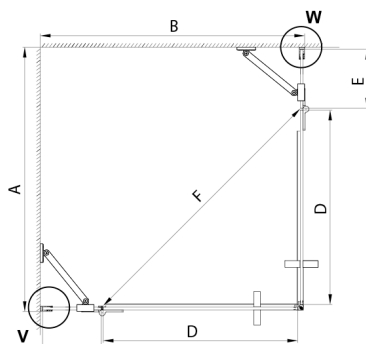

TRINITY CHROME kabina prysznicowa 900x900mm, wejście z rogu, szkło matowe

Kod: GT2290-90M-CH

Rozmiary

Szerokość: 900 mm
 Wysokość: 2000 mm
 Głębokość: 900 mm

Właściwości

Gwarancja: 3 lata

Karta techniczna

MODEL	A	B	C	D	E	F
800x800	785-800	785-800	167	585	167	840
800x900	785-800	885-900	267	585	167	840
800x1000	785-800	985-1000	367	585	167	840
800x1100	785-800	1085-1100	467	585	167	840
800x1200	785-800	1185-1200	567	585	167	840
900x900	885-900	885-900	267	585	267	840
900x1000	885-900	985-1000	367	585	267	840
900x1100	885-900	1085-1100	467	585	267	840
900x1200	885-900	1185-1200	567	585	267	840
1000x1000	985-1000	985-1000	367	585	367	840
1000x1100	985-1000	1085-1100	467	585	367	840
1000x1200	985-1000	1185-1200	567	585	367	840
1100x1100	1085-1100	1085-1100	467	585	467	840
1100x1200	1085-1100	1185-1200	567	585	467	840
1200x1200	1185-1200	1185-1200	567	585	567	840