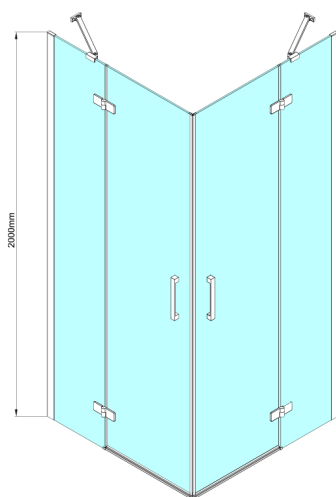

TRINITY CHROME kabina prysznicowa 900x900mm, wejście z rogu, szkło matowe

Kod: GT2290-90M-CH

Rozmiary

Szerokość: 900 mm
 Wysokość: 2000 mm
 Głębokość: 900 mm

Właściwości

Gwarancja: 3 lata

Karta techniczna

MODEL	A	B	C	D	E	F
800x800	785-800	785-800	167	585	167	840
800x900	785-800	885-900	267	585	167	840
800x1000	785-800	985-1000	367	585	167	840
800x1100	785-800	1085-1100	467	585	167	840
800x1200	785-800	1185-1200	567	585	167	840
900x900	885-900	885-900	267	585	267	840
900x1000	885-900	985-1000	367	585	267	840
900x1100	885-900	1085-1100	467	585	267	840
900x1200	885-900	1185-1200	567	585	267	840
1000x1000	985-1000	985-1000	367	585	367	840
1000x1100	985-1000	1085-1100	467	585	367	840
1000x1200	985-1000	1185-1200	567	585	367	840
1100x1100	1085-1100	1085-1100	467	585	467	840
1100x1200	1085-1100	1185-1200	567	585	467	840
1200x1200	1185-1200	1185-1200	567	585	567	840