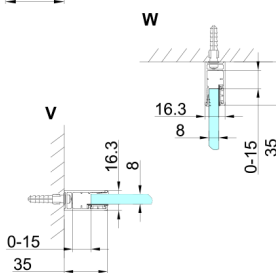

TRINITY CHROME kabina prysznicowa 900x900mm, wejście z rogu, szkło matowe

Kod: GT2290-90M-CH

Rozmiary

Szerokość: 900 mm
 Wysokość: 2000 mm
 Głębokość: 900 mm

Właściwości

Gwarancja: 3 lata

Karta techniczna

MODEL	A	B	C	D	E	F
800x800	785-800	785-800	167	585	167	840
800x900	785-800	885-900	267	585	167	840
800x1000	785-800	985-1000	367	585	167	840
800x1100	785-800	1085-1100	467	585	167	840
800x1200	785-800	1185-1200	567	585	167	840
900x900	885-900	885-900	267	585	267	840
900x1000	885-900	985-1000	367	585	267	840
900x1100	885-900	1085-1100	467	585	267	840
900x1200	885-900	1185-1200	567	585	267	840
1000x1000	985-1000	985-1000	367	585	367	840
1000x1100	985-1000	1085-1100	467	585	367	840
1000x1200	985-1000	1185-1200	567	585	367	840
1100x1100	1085-1100	1085-1100	467	585	467	840
1100x1200	1085-1100	1185-1200	567	585	467	840
1200x1200	1185-1200	1185-1200	567	585	567	840