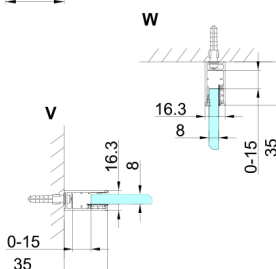

## TRINITY GOLD MATT kabina prysznicowa 900x900mm, wejście z rogu, szkło matowe

Kod: GT2290-90M-G

### Rozmiary

Szerokość: 900 mm  
 Wysokość: 2000 mm  
 Głębokość: 900 mm

## Karta techniczna

MODEL	A	B	C	D	E	F
800x800	785-800	785-800	167	585	167	840
800x900	785-800	885-900	267	585	167	840
800x1000	785-800	985-1000	367	585	167	840
800x1100	785-800	1085-1100	467	585	167	840
800x1200	785-800	1185-1200	567	585	167	840
900x900	885-900	885-900	267	585	267	840
900x1000	885-900	985-1000	367	585	267	840
900x1100	885-900	1085-1100	467	585	267	840
900x1200	885-900	1185-1200	567	585	267	840
1000x1000	985-1000	985-1000	367	585	367	840
1000x1100	985-1000	1085-1100	467	585	367	840
1000x1200	985-1000	1185-1200	567	585	367	840
1100x1100	1085-1100	1085-1100	467	585	467	840
1100x1200	1085-1100	1185-1200	567	585	467	840
1200x1200	1185-1200	1185-1200	567	585	567	840