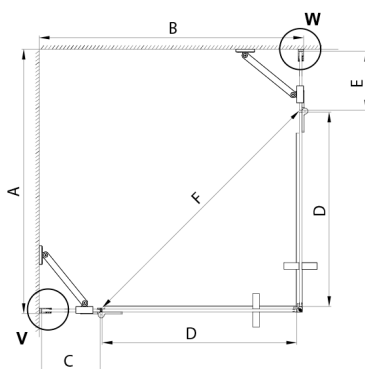

## TRINITY GOLD MATT kabina prysznicowa 900x900mm, wejście z rogu, szkło matowe

Kod: GT2290-90M-G

### Rozmiary

Szerokość: 900 mm  
 Wysokość: 2000 mm  
 Głębokość: 900 mm

## Karta techniczna

MODEL	A	B	C	D	E	F
800x800	785-800	785-800	167	585	167	840
800x900	785-800	885-900	267	585	167	840
800x1000	785-800	985-1000	367	585	167	840
800x1100	785-800	1085-1100	467	585	167	840
800x1200	785-800	1185-1200	567	585	167	840
900x900	885-900	885-900	267	585	267	840
900x1000	885-900	985-1000	367	585	267	840
900x1100	885-900	1085-1100	467	585	267	840
900x1200	885-900	1185-1200	567	585	267	840
1000x1000	985-1000	985-1000	367	585	367	840
1000x1100	985-1000	1085-1100	467	585	367	840
1000x1200	985-1000	1185-1200	567	585	367	840
1100x1100	1085-1100	1085-1100	467	585	467	840
1100x1200	1085-1100	1185-1200	567	585	467	840
1200x1200	1185-1200	1185-1200	567	585	567	840