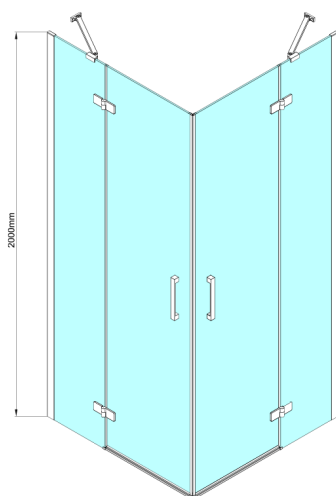

## TRINITY GOLD MATT kabina prysznicowa 900x900mm, wejście z rogu, szkło matowe

Kod: GT2290-90M-G

### Rozmiary

Szerokość: 900 mm  
 Wysokość: 2000 mm  
 Głębokość: 900 mm

## Karta techniczna

MODEL	A	B	C	D	E	F
800x800	785-800	785-800	167	585	167	840
800x900	785-800	885-900	267	585	167	840
800x1000	785-800	985-1000	367	585	167	840
800x1100	785-800	1085-1100	467	585	167	840
800x1200	785-800	1185-1200	567	585	167	840
900x900	885-900	885-900	267	585	267	840
900x1000	885-900	985-1000	367	585	267	840
900x1100	885-900	1085-1100	467	585	267	840
900x1200	885-900	1185-1200	567	585	267	840
1000x1000	985-1000	985-1000	367	585	367	840
1000x1100	985-1000	1085-1100	467	585	367	840
1000x1200	985-1000	1185-1200	567	585	367	840
1100x1100	1085-1100	1085-1100	467	585	467	840
1100x1200	1085-1100	1185-1200	567	585	467	840
1200x1200	1185-1200	1185-1200	567	585	567	840