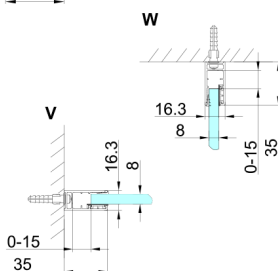

TRINITY CHROME kabina prysznicowa 900x900mm, wejście z rogu, szkło czyste

Kod: GT2290-90C-CH

Rozmiary

Szerokość: 900 mm
 Wysokość: 2000 mm
 Głębokość: 900 mm

Właściwości

Gwarancja: 3 lata

Karta techniczna

MODEL	A	B	C	D	E	F
800x800	785-800	785-800	167	585	167	840
800x900	785-800	885-900	267	585	167	840
800x1000	785-800	985-1000	367	585	167	840
800x1100	785-800	1085-1100	467	585	167	840
800x1200	785-800	1185-1200	567	585	167	840
900x900	885-900	885-900	267	585	267	840
900x1000	885-900	985-1000	367	585	267	840
900x1100	885-900	1085-1100	467	585	267	840
900x1200	885-900	1185-1200	567	585	267	840
1000x1000	985-1000	985-1000	367	585	367	840
1000x1100	985-1000	1085-1100	467	585	367	840
1000x1200	985-1000	1185-1200	567	585	367	840
1100x1100	1085-1100	1085-1100	467	585	467	840
1100x1200	1085-1100	1185-1200	567	585	467	840
1200x1200	1185-1200	1185-1200	567	585	567	840