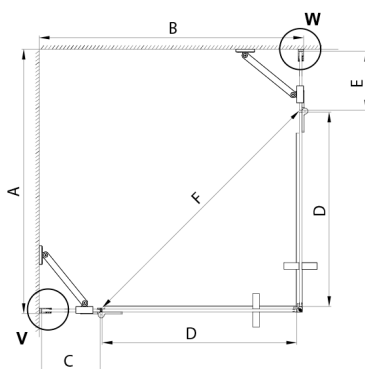

TRINITY CHROME kabina prysznicowa 900x900mm, wejście z rogu, szkło czyste

Kod: GT2290-90C-CH

Rozmiary

Szerokość: 900 mm
 Wysokość: 2000 mm
 Głębokość: 900 mm

Właściwości

Gwarancja: 3 lata

Karta techniczna

MODEL	A	B	C	D	E	F
800x800	785-800	785-800	167	585	167	840
800x900	785-800	885-900	267	585	167	840
800x1000	785-800	985-1000	367	585	167	840
800x1100	785-800	1085-1100	467	585	167	840
800x1200	785-800	1185-1200	567	585	167	840
900x900	885-900	885-900	267	585	267	840
900x1000	885-900	985-1000	367	585	267	840
900x1100	885-900	1085-1100	467	585	267	840
900x1200	885-900	1185-1200	567	585	267	840
1000x1000	985-1000	985-1000	367	585	367	840
1000x1100	985-1000	1085-1100	467	585	367	840
1000x1200	985-1000	1185-1200	567	585	367	840
1100x1100	1085-1100	1085-1100	467	585	467	840
1100x1200	1085-1100	1185-1200	567	585	467	840
1200x1200	1185-1200	1185-1200	567	585	567	840