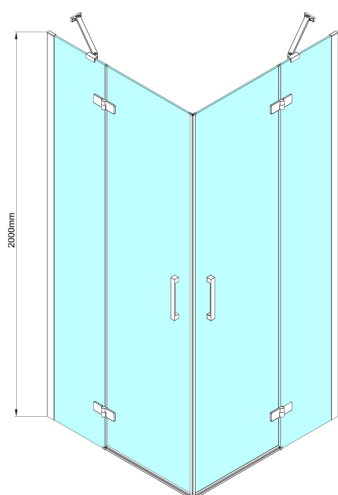

TRINITY CHROME kabina prysznicowa 900x900mm, wejście z rogu, szkło czyste

Kod: GT2290-90C-CH

Rozmiary

Szerokość: 900 mm
 Wysokość: 2000 mm
 Głębokość: 900 mm

Właściwości

Gwarancja: 3 lata

Karta techniczna

MODEL	A	B	C	D	E	F
800x800	785-800	785-800	167	585	167	840
800x900	785-800	885-900	267	585	167	840
800x1000	785-800	985-1000	367	585	167	840
800x1100	785-800	1085-1100	467	585	167	840
800x1200	785-800	1185-1200	567	585	167	840
900x900	885-900	885-900	267	585	267	840
900x1000	885-900	985-1000	367	585	267	840
900x1100	885-900	1085-1100	467	585	267	840
900x1200	885-900	1185-1200	567	585	267	840
1000x1000	985-1000	985-1000	367	585	367	840
1000x1100	985-1000	1085-1100	467	585	367	840
1000x1200	985-1000	1185-1200	567	585	367	840
1100x1100	1085-1100	1085-1100	467	585	467	840
1100x1200	1085-1100	1185-1200	567	585	467	840
1200x1200	1185-1200	1185-1200	567	585	567	840