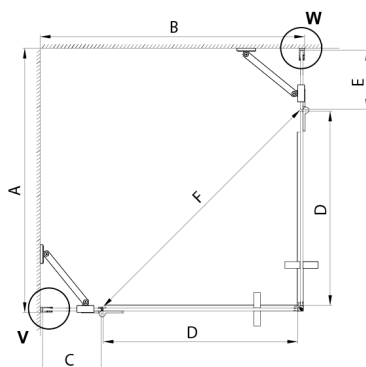

TRINITY BLACK kabina prysznicowa 900x900mm, wejście z rogu, szkło czyste

Kod: GT2290-90C-B

Rozmiary

Szerokość: 900 mm
 Wysokość: 2000 mm
 Głębokość: 900 mm

Właściwości

Gwarancja: 3 lata

Karta techniczna

MODEL	A	B	C	D	E	F
800x800	785-800	785-800	167	585	167	840
800x900	785-800	885-900	267	585	167	840
800x1000	785-800	985-1000	367	585	167	840
800x1100	785-800	1085-1100	467	585	167	840
800x1200	785-800	1185-1200	567	585	167	840
900x900	885-900	885-900	267	585	267	840
900x1000	885-900	985-1000	367	585	267	840
900x1100	885-900	1085-1100	467	585	267	840
900x1200	885-900	1185-1200	567	585	267	840
1000x1000	985-1000	985-1000	367	585	367	840
1000x1100	985-1000	1085-1100	467	585	367	840
1000x1200	985-1000	1185-1200	567	585	367	840
1100x1100	1085-1100	1085-1100	467	585	467	840
1100x1200	1085-1100	1185-1200	567	585	467	840
1200x1200	1185-1200	1185-1200	567	585	567	840