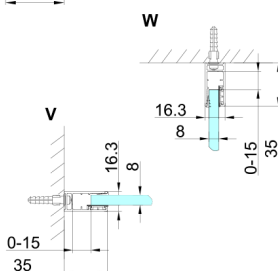

TRINITY BLACK kabina prysznicowa 900x900mm, wejście z rogu, szkło czyste

Kod: GT2290-90C-B

Rozmiary

Szerokość: 900 mm
 Wysokość: 2000 mm
 Głębokość: 900 mm

Właściwości

Gwarancja: 3 lata

Karta techniczna

MODEL	A	B	C	D	E	F
800x800	785-800	785-800	167	585	167	840
800x900	785-800	885-900	267	585	167	840
800x1000	785-800	985-1000	367	585	167	840
800x1100	785-800	1085-1100	467	585	167	840
800x1200	785-800	1185-1200	567	585	167	840
900x900	885-900	885-900	267	585	267	840
900x1000	885-900	985-1000	367	585	267	840
900x1100	885-900	1085-1100	467	585	267	840
900x1200	885-900	1185-1200	567	585	267	840
1000x1000	985-1000	985-1000	367	585	367	840
1000x1100	985-1000	1085-1100	467	585	367	840
1000x1200	985-1000	1185-1200	567	585	367	840
1100x1100	1085-1100	1085-1100	467	585	467	840
1100x1200	1085-1100	1185-1200	567	585	467	840
1200x1200	1185-1200	1185-1200	567	585	567	840