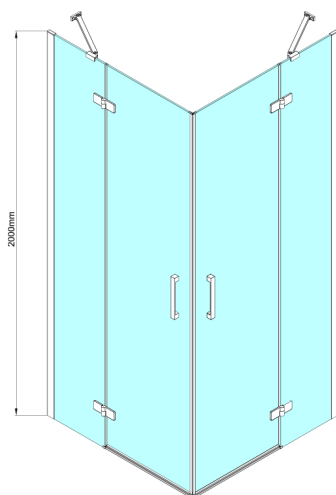

TRINITY BLACK kabina prysznicowa 900x900mm, wejście z rogu, szkło czyste

Kod: GT2290-90C-B

Rozmiary

Szerokość: 900 mm
 Wysokość: 2000 mm
 Głębokość: 900 mm

Właściwości

Gwarancja: 3 lata

Karta techniczna

MODEL	A	B	C	D	E	F
800x800	785-800	785-800	167	585	167	840
800x900	785-800	885-900	267	585	167	840
800x1000	785-800	985-1000	367	585	167	840
800x1100	785-800	1085-1100	467	585	167	840
800x1200	785-800	1185-1200	567	585	167	840
900x900	885-900	885-900	267	585	267	840
900x1000	885-900	985-1000	367	585	267	840
900x1100	885-900	1085-1100	467	585	267	840
900x1200	885-900	1185-1200	567	585	267	840
1000x1000	985-1000	985-1000	367	585	367	840
1000x1100	985-1000	1085-1100	467	585	367	840
1000x1200	985-1000	1185-1200	567	585	367	840
1100x1100	1085-1100	1085-1100	467	585	467	840
1100x1200	1085-1100	1185-1200	567	585	467	840
1200x1200	1185-1200	1185-1200	567	585	567	840