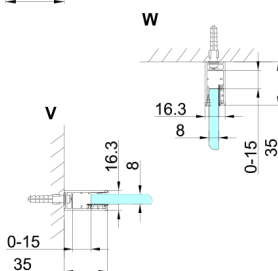

TRINITY CHROME kabina prysznicowa 1200x900mm, wejście z rogu, szkło matowe

Kod: GT2290-12M-CH

Rozmiary

Szerokość: 1200 mm
 Wysokość: 2000 mm
 Głębokość: 900 mm

Właściwości

Gwarancja: 3 lata

Karta techniczna

MODEL	A	B	C	D	E	F
800x800	785-800	785-800	167	585	167	840
800x900	785-800	885-900	267	585	167	840
800x1000	785-800	985-1000	367	585	167	840
800x1100	785-800	1085-1100	467	585	167	840
800x1200	785-800	1185-1200	567	585	167	840
900x900	885-900	885-900	267	585	267	840
900x1000	885-900	985-1000	367	585	267	840
900x1100	885-900	1085-1100	467	585	267	840
900x1200	885-900	1185-1200	567	585	267	840
1000x1000	985-1000	985-1000	367	585	367	840
1000x1100	985-1000	1085-1100	467	585	367	840
1000x1200	985-1000	1185-1200	567	585	367	840
1100x1100	1085-1100	1085-1100	467	585	467	840
1100x1200	1085-1100	1185-1200	567	585	467	840
1200x1200	1185-1200	1185-1200	567	585	567	840