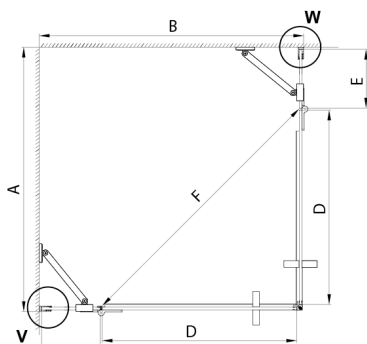

TRINITY CHROME kabina prysznicowa 1200x900mm, wejście z rogu, szkło matowe

Kod: GT2290-12M-CH

Rozmiary

Szerokość: 1200 mm
 Wysokość: 2000 mm
 Głębokość: 900 mm

Właściwości

Gwarancja: 3 lata

Karta techniczna

MODEL	A	B	C	D	E	F
800x800	785-800	785-800	167	585	167	840
800x900	785-800	885-900	267	585	167	840
800x1000	785-800	985-1000	367	585	167	840
800x1100	785-800	1085-1100	467	585	167	840
800x1200	785-800	1185-1200	567	585	167	840
900x900	885-900	885-900	267	585	267	840
900x1000	885-900	985-1000	367	585	267	840
900x1100	885-900	1085-1100	467	585	267	840
900x1200	885-900	1185-1200	567	585	267	840
1000x1000	985-1000	985-1000	367	585	367	840
1000x1100	985-1000	1085-1100	467	585	367	840
1000x1200	985-1000	1185-1200	567	585	367	840
1100x1100	1085-1100	1085-1100	467	585	467	840
1100x1200	1085-1100	1185-1200	567	585	467	840
1200x1200	1185-1200	1185-1200	567	585	567	840