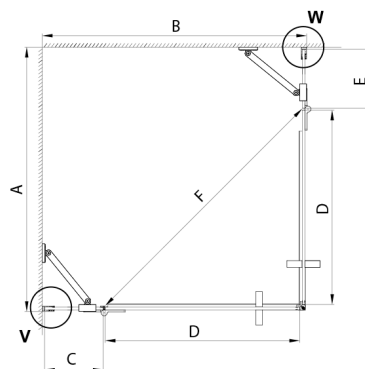

TRINITY GOLD MATT kabina prysznicowa 1200x900mm, wejście z rogu, szkło matowe

Kod: GT2290-12M-G

Rozmiary

Szerokość: 1200 mm
 Wysokość: 2000 mm
 Głębokość: 900 mm

Właściwości

Gwarancja: 3 lata

Karta techniczna

MODEL	A	B	C	D	E	F
800x800	785-800	785-800	167	585	167	840
800x900	785-800	885-900	267	585	167	840
800x1000	785-800	985-1000	367	585	167	840
800x1100	785-800	1085-1100	467	585	167	840
800x1200	785-800	1185-1200	567	585	167	840
900x900	885-900	885-900	267	585	267	840
900x1000	885-900	985-1000	367	585	267	840
900x1100	885-900	1085-1100	467	585	267	840
900x1200	885-900	1185-1200	567	585	267	840
1000x1000	985-1000	985-1000	367	585	367	840
1000x1100	985-1000	1085-1100	467	585	367	840
1000x1200	985-1000	1185-1200	567	585	367	840
1100x1100	1085-1100	1085-1100	467	585	467	840
1100x1200	1085-1100	1185-1200	567	585	467	840
1200x1200	1185-1200	1185-1200	567	585	567	840