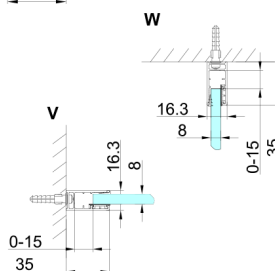

TRINITY GOLD MATT kabina prysznicowa 1200x900mm, wejście z rogu, szkło matowe

Kod: GT2290-12M-G

Rozmiary

Szerokość: 1200 mm
 Wysokość: 2000 mm
 Głębokość: 900 mm

Właściwości

Gwarancja: 3 lata

Karta techniczna

MODEL	A	B	C	D	E	F
800x800	785-800	785-800	167	585	167	840
800x900	785-800	885-900	267	585	167	840
800x1000	785-800	985-1000	367	585	167	840
800x1100	785-800	1085-1100	467	585	167	840
800x1200	785-800	1185-1200	567	585	167	840
900x900	885-900	885-900	267	585	267	840
900x1000	885-900	985-1000	367	585	267	840
900x1100	885-900	1085-1100	467	585	267	840
900x1200	885-900	1185-1200	567	585	267	840
1000x1000	985-1000	985-1000	367	585	367	840
1000x1100	985-1000	1085-1100	467	585	367	840
1000x1200	985-1000	1185-1200	567	585	367	840
1100x1100	1085-1100	1085-1100	467	585	467	840
1100x1200	1085-1100	1185-1200	567	585	467	840
1200x1200	1185-1200	1185-1200	567	585	567	840