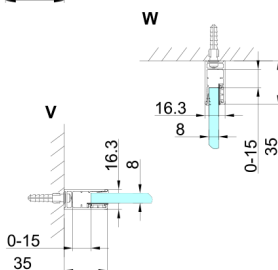

TRINITY BLACK kabina prysznicowa 1200x900mm, wejście z rogu, szkło matowe

Kod: GT2290-12M-B

Rozmiary

Szerokość: 1200 mm
Wysokość: 2000 mm
Głębokość: 900 mm

Właściwości

Gwarancja: 3 lata

Karta techniczna

MODEL	A	B	C	D	E	F
800x800	785-800	785-800	167	585	167	840
800x900	785-800	885-900	267	585	167	840
800x1000	785-800	985-1000	367	585	167	840
800x1100	785-800	1085-1100	467	585	167	840
800x1200	785-800	1185-1200	567	585	167	840
900x900	885-900	885-900	267	585	267	840
900x1000	885-900	985-1000	367	585	267	840
900x1100	885-900	1085-1100	467	585	267	840
900x1200	885-900	1185-1200	567	585	267	840
1000x1000	985-1000	985-1000	367	585	367	840
1000x1100	985-1000	1085-1100	467	585	367	840
1000x1200	985-1000	1185-1200	567	585	367	840
1100x1100	1085-1100	1085-1100	467	585	467	840
1100x1200	1085-1100	1185-1200	567	585	467	840
1200x1200	1185-1200	1185-1200	567	585	567	840