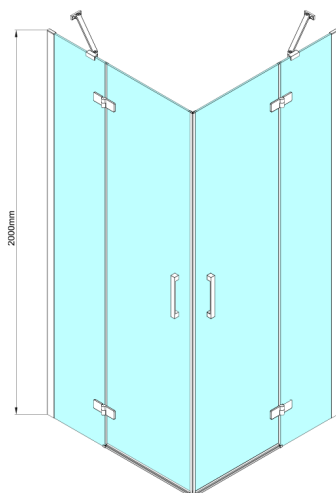

TRINITY BLACK kabina prysznicowa 1200x900mm, wejście z rogu, szkło matowe

Kod: GT2290-12M-B

Rozmiary

Szerokość: 1200 mm
Wysokość: 2000 mm
Głębokość: 900 mm

Właściwości

Gwarancja: 3 lata

Karta techniczna

MODEL	A	B	C	D	E	F
800x800	785-800	785-800	167	585	167	840
800x900	785-800	885-900	267	585	167	840
800x1000	785-800	985-1000	367	585	167	840
800x1100	785-800	1085-1100	467	585	167	840
800x1200	785-800	1185-1200	567	585	167	840
900x900	885-900	885-900	267	585	267	840
900x1000	885-900	985-1000	367	585	267	840
900x1100	885-900	1085-1100	467	585	267	840
900x1200	885-900	1185-1200	567	585	267	840
1000x1000	985-1000	985-1000	367	585	367	840
1000x1100	985-1000	1085-1100	467	585	367	840
1000x1200	985-1000	1185-1200	567	585	367	840
1100x1100	1085-1100	1085-1100	467	585	467	840
1100x1200	1085-1100	1185-1200	567	585	467	840
1200x1200	1185-1200	1185-1200	567	585	567	840