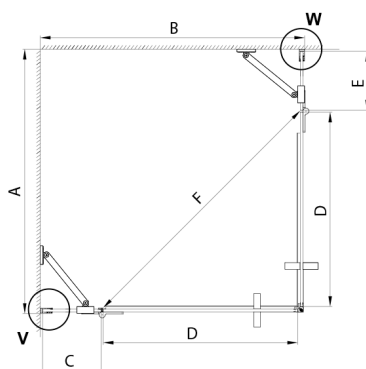

TRINITY BLACK kabina prysznicowa 1200x900mm, wejście z rogu, szkło matowe

Kod: GT2290-12M-B

Rozmiary

Szerokość: 1200 mm
Wysokość: 2000 mm
Głębokość: 900 mm

Właściwości

Gwarancja: 3 lata

Karta techniczna

MODEL	A	B	C	D	E	F
800x800	785-800	785-800	167	585	167	840
800x900	785-800	885-900	267	585	167	840
800x1000	785-800	985-1000	367	585	167	840
800x1100	785-800	1085-1100	467	585	167	840
800x1200	785-800	1185-1200	567	585	167	840
900x900	885-900	885-900	267	585	267	840
900x1000	885-900	985-1000	367	585	267	840
900x1100	885-900	1085-1100	467	585	267	840
900x1200	885-900	1185-1200	567	585	267	840
1000x1000	985-1000	985-1000	367	585	367	840
1000x1100	985-1000	1085-1100	467	585	367	840
1000x1200	985-1000	1185-1200	567	585	367	840
1100x1100	1085-1100	1085-1100	467	585	467	840
1100x1200	1085-1100	1185-1200	567	585	467	840
1200x1200	1185-1200	1185-1200	567	585	567	840