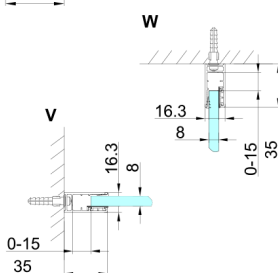

TRINITY CHROME kabina prysznicowa 1200x900mm, wejście z rogu, szkło czyste

Kod: GT2290-12C-CH

Rozmiary

Szerokość: 1200 mm
 Wysokość: 2000 mm
 Głębokość: 900 mm

Właściwości

Gwarancja: 3 lata

Karta techniczna

MODEL	A	B	C	D	E	F
800x800	785-800	785-800	167	585	167	840
800x900	785-800	885-900	267	585	167	840
800x1000	785-800	985-1000	367	585	167	840
800x1100	785-800	1085-1100	467	585	167	840
800x1200	785-800	1185-1200	567	585	167	840
900x900	885-900	885-900	267	585	267	840
900x1000	885-900	985-1000	367	585	267	840
900x1100	885-900	1085-1100	467	585	267	840
900x1200	885-900	1185-1200	567	585	267	840
1000x1000	985-1000	985-1000	367	585	367	840
1000x1100	985-1000	1085-1100	467	585	367	840
1000x1200	985-1000	1185-1200	567	585	367	840
1100x1100	1085-1100	1085-1100	467	585	467	840
1100x1200	1085-1100	1185-1200	567	585	467	840
1200x1200	1185-1200	1185-1200	567	585	567	840