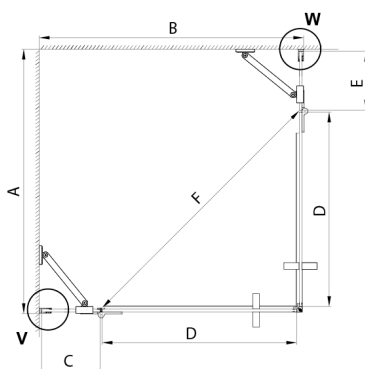

TRINITY CHROME kabina prysznicowa 1200x900mm, wejście z rogu, szkło czyste

Kod: GT2290-12C-CH

Rozmiary

Szerokość: 1200 mm
 Wysokość: 2000 mm
 Głębokość: 900 mm

Właściwości

Gwarancja: 3 lata

Karta techniczna

MODEL	A	B	C	D	E	F
800x800	785-800	785-800	167	585	167	840
800x900	785-800	885-900	267	585	167	840
800x1000	785-800	985-1000	367	585	167	840
800x1100	785-800	1085-1100	467	585	167	840
800x1200	785-800	1185-1200	567	585	167	840
900x900	885-900	885-900	267	585	267	840
900x1000	885-900	985-1000	367	585	267	840
900x1100	885-900	1085-1100	467	585	267	840
900x1200	885-900	1185-1200	567	585	267	840
1000x1000	985-1000	985-1000	367	585	367	840
1000x1100	985-1000	1085-1100	467	585	367	840
1000x1200	985-1000	1185-1200	567	585	367	840
1100x1100	1085-1100	1085-1100	467	585	467	840
1100x1200	1085-1100	1185-1200	567	585	467	840
1200x1200	1185-1200	1185-1200	567	585	567	840