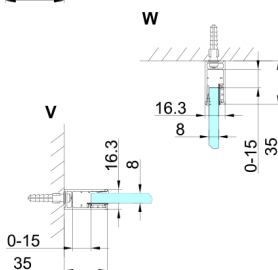

TRINITY GOLD MATT kabina prysznicowa 1200x900mm, wejście z rogu, szkło czyste

Kod: GT2290-12C-G

Rozmiary

Szerokość: 1200 mm
 Wysokość: 2000 mm
 Głębokość: 900 mm

Właściwości

Gwarancja: 3 lata

Karta techniczna

MODEL	A	B	C	D	E	F
800x800	785-800	785-800	167	585	167	840
800x900	785-800	885-900	267	585	167	840
800x1000	785-800	985-1000	367	585	167	840
800x1100	785-800	1085-1100	467	585	167	840
800x1200	785-800	1185-1200	567	585	167	840
900x900	885-900	885-900	267	585	267	840
900x1000	885-900	985-1000	367	585	267	840
900x1100	885-900	1085-1100	467	585	267	840
900x1200	885-900	1185-1200	567	585	267	840
1000x1000	985-1000	985-1000	367	585	367	840
1000x1100	985-1000	1085-1100	467	585	367	840
1000x1200	985-1000	1185-1200	567	585	367	840
1100x1100	1085-1100	1085-1100	467	585	467	840
1100x1200	1085-1100	1185-1200	567	585	467	840
1200x1200	1185-1200	1185-1200	567	585	567	840