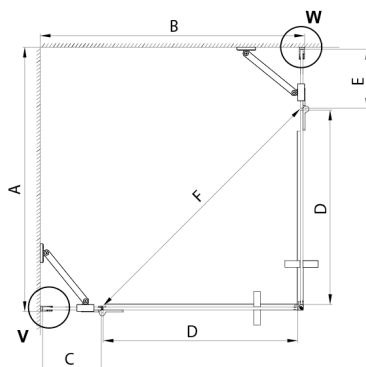

TRINITY GOLD MATT kabina prysznicowa 1200x900mm, wejście z rogu, szkło czyste

Kod: GT2290-12C-G

Rozmiary

Szerokość: 1200 mm
 Wysokość: 2000 mm
 Głębokość: 900 mm

Właściwości

Gwarancja: 3 lata

Karta techniczna

MODEL	A	B	C	D	E	F
800x800	785-800	785-800	167	585	167	840
800x900	785-800	885-900	267	585	167	840
800x1000	785-800	985-1000	367	585	167	840
800x1100	785-800	1085-1100	467	585	167	840
800x1200	785-800	1185-1200	567	585	167	840
900x900	885-900	885-900	267	585	267	840
900x1000	885-900	985-1000	367	585	267	840
900x1100	885-900	1085-1100	467	585	267	840
900x1200	885-900	1185-1200	567	585	267	840
1000x1000	985-1000	985-1000	367	585	367	840
1000x1100	985-1000	1085-1100	467	585	367	840
1000x1200	985-1000	1185-1200	567	585	367	840
1100x1100	1085-1100	1085-1100	467	585	467	840
1100x1200	1085-1100	1185-1200	567	585	467	840
1200x1200	1185-1200	1185-1200	567	585	567	840