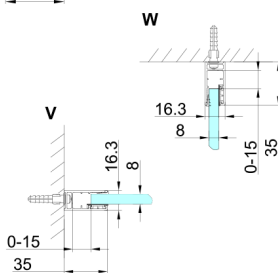

TRINITY CHROME kabina prysznicowa 1100x900mm, wejście z rogu, szkło matowe

Kod: GT2290-11M-CH

Rozmiary

Szerokość: 1100 mm
 Wysokość: 2000 mm
 Głębokość: 900 mm

Właściwości

Gwarancja: 3 lata

Karta techniczna

MODEL	A	B	C	D	E	F
800x800	785-800	785-800	167	585	167	840
800x900	785-800	885-900	267	585	167	840
800x1000	785-800	985-1000	367	585	167	840
800x1100	785-800	1085-1100	467	585	167	840
800x1200	785-800	1185-1200	567	585	167	840
900x900	885-900	885-900	267	585	267	840
900x1000	885-900	985-1000	367	585	267	840
900x1100	885-900	1085-1100	467	585	267	840
900x1200	885-900	1185-1200	567	585	267	840
1000x1000	985-1000	985-1000	367	585	367	840
1000x1100	985-1000	1085-1100	467	585	367	840
1000x1200	985-1000	1185-1200	567	585	367	840
1100x1100	1085-1100	1085-1100	467	585	467	840
1100x1200	1085-1100	1185-1200	567	585	467	840
1200x1200	1185-1200	1185-1200	567	585	567	840