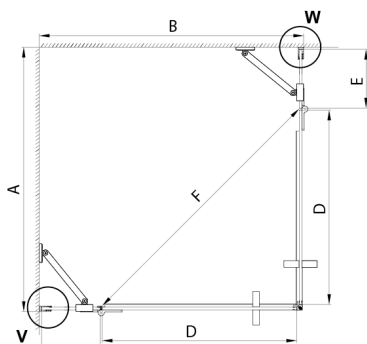

TRINITY CHROME kabina prysznicowa 1100x900mm, wejście z rogu, szkło matowe

Kod: GT2290-11M-CH

Rozmiary

Szerokość: 1100 mm
 Wysokość: 2000 mm
 Głębokość: 900 mm

Właściwości

Gwarancja: 3 lata

Karta techniczna

MODEL	A	B	C	D	E	F
800x800	785-800	785-800	167	585	167	840
800x900	785-800	885-900	267	585	167	840
800x1000	785-800	985-1000	367	585	167	840
800x1100	785-800	1085-1100	467	585	167	840
800x1200	785-800	1185-1200	567	585	167	840
900x900	885-900	885-900	267	585	267	840
900x1000	885-900	985-1000	367	585	267	840
900x1100	885-900	1085-1100	467	585	267	840
900x1200	885-900	1185-1200	567	585	267	840
1000x1000	985-1000	985-1000	367	585	367	840
1000x1100	985-1000	1085-1100	467	585	367	840
1000x1200	985-1000	1185-1200	567	585	367	840
1100x1100	1085-1100	1085-1100	467	585	467	840
1100x1200	1085-1100	1185-1200	567	585	467	840
1200x1200	1185-1200	1185-1200	567	585	567	840