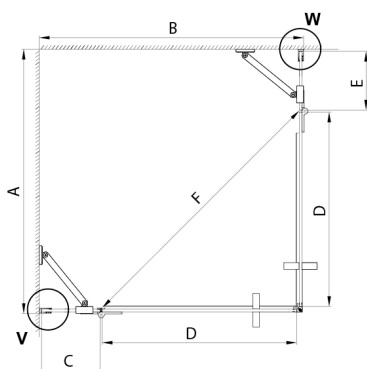

TRINITY GOLD MATT kabina prysznicowa 1100x900mm, wejście z rogu, szkło matowe

Kod: GT2290-11M-G

Rozmiary

Szerokość: 1100 mm

Wysokość: 2000 mm

Głębokość: 900 mm

Właściwości

Gwarancja: 3 lata

Karta techniczna

MODEL	A	B	C	D	E	F
800x800	785-800	785-800	167	585	167	840
800x900	785-800	885-900	267	585	167	840
800x1000	785-800	985-1000	367	585	167	840
800x1100	785-800	1085-1100	467	585	167	840
800x1200	785-800	1185-1200	567	585	167	840
900x900	885-900	885-900	267	585	267	840
900x1000	885-900	985-1000	367	585	267	840
900x1100	885-900	1085-1100	467	585	267	840
900x1200	885-900	1185-1200	567	585	267	840
1000x1000	985-1000	985-1000	367	585	367	840
1000x1100	985-1000	1085-1100	467	585	367	840
1000x1200	985-1000	1185-1200	567	585	367	840
1100x1100	1085-1100	1085-1100	467	585	467	840
1100x1200	1085-1100	1185-1200	567	585	467	840
1200x1200	1185-1200	1185-1200	567	585	567	840