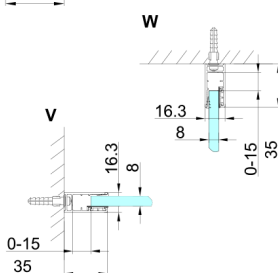

TRINITY CHROME kabina prysznicowa 1100x900mm, wejście z rogu, szkło czyste

Kod: GT2290-11C-CH

Rozmiary

Szerokość: 1100 mm
Wysokość: 2000 mm
Głębokość: 900 mm

Właściwości

Gwarancja: 3 lata

Karta techniczna

MODEL	A	B	C	D	E	F
800x800	785-800	785-800	167	585	167	840
800x900	785-800	885-900	267	585	167	840
800x1000	785-800	985-1000	367	585	167	840
800x1100	785-800	1085-1100	467	585	167	840
800x1200	785-800	1185-1200	567	585	167	840
900x900	885-900	885-900	267	585	267	840
900x1000	885-900	985-1000	367	585	267	840
900x1100	885-900	1085-1100	467	585	267	840
900x1200	885-900	1185-1200	567	585	267	840
1000x1000	985-1000	985-1000	367	585	367	840
1000x1100	985-1000	1085-1100	467	585	367	840
1000x1200	985-1000	1185-1200	567	585	367	840
1100x1100	1085-1100	1085-1100	467	585	467	840
1100x1200	1085-1100	1185-1200	567	585	467	840
1200x1200	1185-1200	1185-1200	567	585	567	840