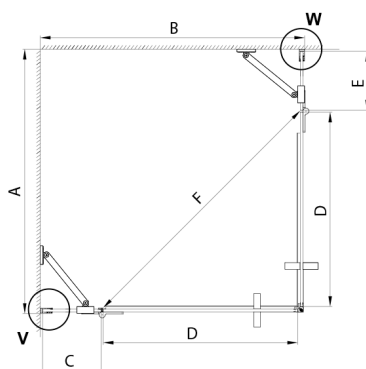

TRINITY CHROME kabina prysznicowa 1100x900mm, wejście z rogu, szkło czyste

Kod: GT2290-11C-CH

Rozmiary

Szerokość: 1100 mm
Wysokość: 2000 mm
Głębokość: 900 mm

Właściwości

Gwarancja: 3 lata

Karta techniczna

MODEL	A	B	C	D	E	F
800x800	785-800	785-800	167	585	167	840
800x900	785-800	885-900	267	585	167	840
800x1000	785-800	985-1000	367	585	167	840
800x1100	785-800	1085-1100	467	585	167	840
800x1200	785-800	1185-1200	567	585	167	840
900x900	885-900	885-900	267	585	267	840
900x1000	885-900	985-1000	367	585	267	840
900x1100	885-900	1085-1100	467	585	267	840
900x1200	885-900	1185-1200	567	585	267	840
1000x1000	985-1000	985-1000	367	585	367	840
1000x1100	985-1000	1085-1100	467	585	367	840
1000x1200	985-1000	1185-1200	567	585	367	840
1100x1100	1085-1100	1085-1100	467	585	467	840
1100x1200	1085-1100	1185-1200	567	585	467	840
1200x1200	1185-1200	1185-1200	567	585	567	840