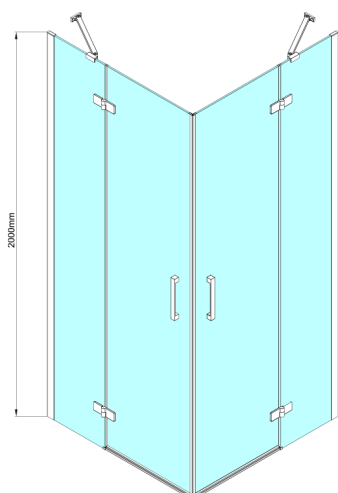

TRINITY CHROME kabina prysznicowa 1100x900mm, wejście z rogu, szkło czyste

Kod: GT2290-11C-CH

Rozmiary

Szerokość: 1100 mm
Wysokość: 2000 mm
Głębokość: 900 mm

Właściwości

Gwarancja: 3 lata

Karta techniczna

MODEL	A	B	C	D	E	F
800x800	785-800	785-800	167	585	167	840
800x900	785-800	885-900	267	585	167	840
800x1000	785-800	985-1000	367	585	167	840
800x1100	785-800	1085-1100	467	585	167	840
800x1200	785-800	1185-1200	567	585	167	840
900x900	885-900	885-900	267	585	267	840
900x1000	885-900	985-1000	367	585	267	840
900x1100	885-900	1085-1100	467	585	267	840
900x1200	885-900	1185-1200	567	585	267	840
1000x1000	985-1000	985-1000	367	585	367	840
1000x1100	985-1000	1085-1100	467	585	367	840
1000x1200	985-1000	1185-1200	567	585	367	840
1100x1100	1085-1100	1085-1100	467	585	467	840
1100x1200	1085-1100	1185-1200	567	585	467	840
1200x1200	1185-1200	1185-1200	567	585	567	840