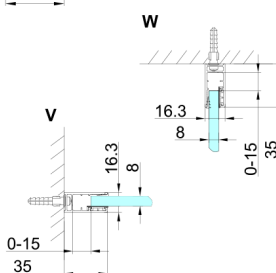

## TRINITY GOLD MATT kabina prysznicowa 1100x900mm, wejście z rogu, szkło czyste

Kod: GT2290-11C-G

### Rozmiary

Szerokość: 1100 mm  
Wysokość: 2000 mm  
Głębokość: 900 mm

## Karta techniczna

MODEL	A	B	C	D	E	F
800x800	785-800	785-800	167	585	167	840
800x900	785-800	885-900	267	585	167	840
800x1000	785-800	985-1000	367	585	167	840
800x1100	785-800	1085-1100	467	585	167	840
800x1200	785-800	1185-1200	567	585	167	840
900x900	885-900	885-900	267	585	267	840
900x1000	885-900	985-1000	367	585	267	840
900x1100	885-900	1085-1100	467	585	267	840
900x1200	885-900	1185-1200	567	585	267	840
1000x1000	985-1000	985-1000	367	585	367	840
1000x1100	985-1000	1085-1100	467	585	367	840
1000x1200	985-1000	1185-1200	567	585	367	840
1100x1100	1085-1100	1085-1100	467	585	467	840
1100x1200	1085-1100	1185-1200	567	585	467	840
1200x1200	1185-1200	1185-1200	567	585	567	840