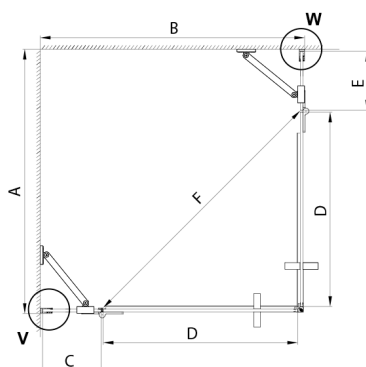

## TRINITY GOLD MATT kabina prysznicowa 1100x900mm, wejście z rogu, szkło czyste

Kod: GT2290-11C-G

### Rozmiary

Szerokość: 1100 mm  
Wysokość: 2000 mm  
Głębokość: 900 mm

## Karta techniczna

MODEL	A	B	C	D	E	F
800x800	785-800	785-800	167	585	167	840
800x900	785-800	885-900	267	585	167	840
800x1000	785-800	985-1000	367	585	167	840
800x1100	785-800	1085-1100	467	585	167	840
800x1200	785-800	1185-1200	567	585	167	840
900x900	885-900	885-900	267	585	267	840
900x1000	885-900	985-1000	367	585	267	840
900x1100	885-900	1085-1100	467	585	267	840
900x1200	885-900	1185-1200	567	585	267	840
1000x1000	985-1000	985-1000	367	585	367	840
1000x1100	985-1000	1085-1100	467	585	367	840
1000x1200	985-1000	1185-1200	567	585	367	840
1100x1100	1085-1100	1085-1100	467	585	467	840
1100x1200	1085-1100	1185-1200	567	585	467	840
1200x1200	1185-1200	1185-1200	567	585	567	840