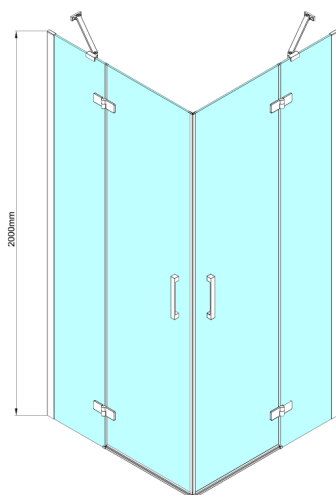

TRINITY BLACK kabina prysznicowa 1100x900mm, wejście z rogu, szkło czyste

Kod: GT2290-11C-B

Rozmiary

Szerokość: 1100 mm
Wysokość: 2000 mm
Głębokość: 900 mm

Właściwości

Gwarancja: 3 lata

Karta techniczna

MODEL	A	B	C	D	E	F
800x800	785-800	785-800	167	585	167	840
800x900	785-800	885-900	267	585	167	840
800x1000	785-800	985-1000	367	585	167	840
800x1100	785-800	1085-1100	467	585	167	840
800x1200	785-800	1185-1200	567	585	167	840
900x900	885-900	885-900	267	585	267	840
900x1000	885-900	985-1000	367	585	267	840
900x1100	885-900	1085-1100	467	585	267	840
900x1200	885-900	1185-1200	567	585	267	840
1000x1000	985-1000	985-1000	367	585	367	840
1000x1100	985-1000	1085-1100	467	585	367	840
1000x1200	985-1000	1185-1200	567	585	367	840
1100x1100	1085-1100	1085-1100	467	585	467	840
1100x1200	1085-1100	1185-1200	567	585	467	840
1200x1200	1185-1200	1185-1200	567	585	567	840