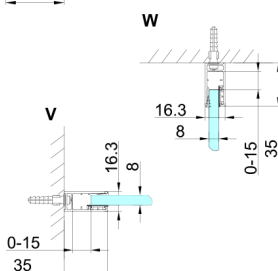

TRINITY BLACK kabina prysznicowa 1100x900mm, wejście z rogu, szkło czyste

Kod: GT2290-11C-B

Rozmiary

Szerokość: 1100 mm
Wysokość: 2000 mm
Głębokość: 900 mm

Właściwości

Gwarancja: 3 lata

Karta techniczna

MODEL	A	B	C	D	E	F
800x800	785-800	785-800	167	585	167	840
800x900	785-800	885-900	267	585	167	840
800x1000	785-800	985-1000	367	585	167	840
800x1100	785-800	1085-1100	467	585	167	840
800x1200	785-800	1185-1200	567	585	167	840
900x900	885-900	885-900	267	585	267	840
900x1000	885-900	985-1000	367	585	267	840
900x1100	885-900	1085-1100	467	585	267	840
900x1200	885-900	1185-1200	567	585	267	840
1000x1000	985-1000	985-1000	367	585	367	840
1000x1100	985-1000	1085-1100	467	585	367	840
1000x1200	985-1000	1185-1200	567	585	367	840
1100x1100	1085-1100	1085-1100	467	585	467	840
1100x1200	1085-1100	1185-1200	567	585	467	840
1200x1200	1185-1200	1185-1200	567	585	567	840