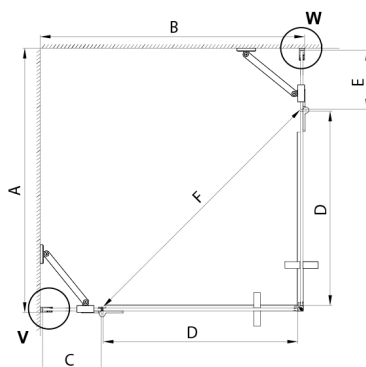

TRINITY BLACK kabina prysznicowa 1100x900mm, wejście z rogu, szkło czyste

Kod: GT2290-11C-B

Rozmiary

Szerokość: 1100 mm
Wysokość: 2000 mm
Głębokość: 900 mm

Właściwości

Gwarancja: 3 lata

Karta techniczna

MODEL	A	B	C	D	E	F
800x800	785-800	785-800	167	585	167	840
800x900	785-800	885-900	267	585	167	840
800x1000	785-800	985-1000	367	585	167	840
800x1100	785-800	1085-1100	467	585	167	840
800x1200	785-800	1185-1200	567	585	167	840
900x900	885-900	885-900	267	585	267	840
900x1000	885-900	985-1000	367	585	267	840
900x1100	885-900	1085-1100	467	585	267	840
900x1200	885-900	1185-1200	567	585	267	840
1000x1000	985-1000	985-1000	367	585	367	840
1000x1100	985-1000	1085-1100	467	585	367	840
1000x1200	985-1000	1185-1200	567	585	367	840
1100x1100	1085-1100	1085-1100	467	585	467	840
1100x1200	1085-1100	1185-1200	567	585	467	840
1200x1200	1185-1200	1185-1200	567	585	567	840