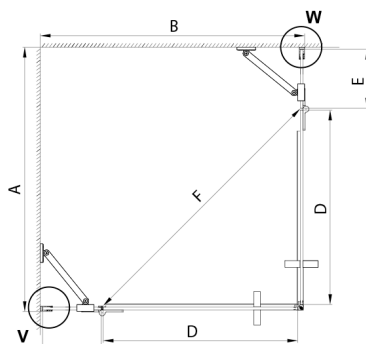

TRINITY CHROME kabina prysznicowa 1000x900mm, wejście z rogu, szkło matowe

Kod: GT2290-10M-CH

Rozmiary

Szerokość: 1000 mm
 Wysokość: 2000 mm
 Głębokość: 900 mm

Właściwości

Gwarancja: 3 lata

Karta techniczna

MODEL	A	B	C	D	E	F
800x800	785-800	785-800	167	585	167	840
800x900	785-800	885-900	267	585	167	840
800x1000	785-800	985-1000	367	585	167	840
800x1100	785-800	1085-1100	467	585	167	840
800x1200	785-800	1185-1200	567	585	167	840
900x900	885-900	885-900	267	585	267	840
900x1000	885-900	985-1000	367	585	267	840
900x1100	885-900	1085-1100	467	585	267	840
900x1200	885-900	1185-1200	567	585	267	840
1000x1000	985-1000	985-1000	367	585	367	840
1000x1100	985-1000	1085-1100	467	585	367	840
1000x1200	985-1000	1185-1200	567	585	367	840
1100x1100	1085-1100	1085-1100	467	585	467	840
1100x1200	1085-1100	1185-1200	567	585	467	840
1200x1200	1185-1200	1185-1200	567	585	567	840