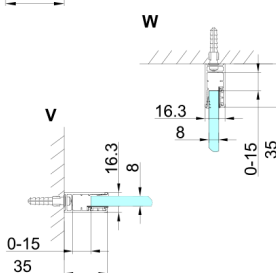

TRINITY CHROME kabina prysznicowa 1000x900mm, wejście z rogu, szkło matowe

Kod: GT2290-10M-CH

Rozmiary

Szerokość: 1000 mm
 Wysokość: 2000 mm
 Głębokość: 900 mm

Właściwości

Gwarancja: 3 lata

Karta techniczna

MODEL	A	B	C	D	E	F
800x800	785-800	785-800	167	585	167	840
800x900	785-800	885-900	267	585	167	840
800x1000	785-800	985-1000	367	585	167	840
800x1100	785-800	1085-1100	467	585	167	840
800x1200	785-800	1185-1200	567	585	167	840
900x900	885-900	885-900	267	585	267	840
900x1000	885-900	985-1000	367	585	267	840
900x1100	885-900	1085-1100	467	585	267	840
900x1200	885-900	1185-1200	567	585	267	840
1000x1000	985-1000	985-1000	367	585	367	840
1000x1100	985-1000	1085-1100	467	585	367	840
1000x1200	985-1000	1185-1200	567	585	367	840
1100x1100	1085-1100	1085-1100	467	585	467	840
1100x1200	1085-1100	1185-1200	567	585	467	840
1200x1200	1185-1200	1185-1200	567	585	567	840