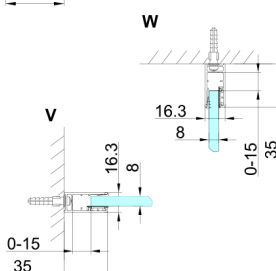

TRINITY GOLD MATT kabina prysznicowa 1000x900mm, wejście z rogu, szkło matowe

Kod: GT2290-10M-G

Rozmiary

Szerokość: 1000 mm

Wysokość: 2000 mm

Głębokość: 900 mm

Właściwości

Gwarancja: 3 lata

Karta techniczna

MODEL	A	B	C	D	E	F
800x800	785-800	785-800	167	585	167	840
800x900	785-800	885-900	267	585	167	840
800x1000	785-800	985-1000	367	585	167	840
800x1100	785-800	1085-1100	467	585	167	840
800x1200	785-800	1185-1200	567	585	167	840
900x900	885-900	885-900	267	585	267	840
900x1000	885-900	985-1000	367	585	267	840
900x1100	885-900	1085-1100	467	585	267	840
900x1200	885-900	1185-1200	567	585	267	840
1000x1000	985-1000	985-1000	367	585	367	840
1000x1100	985-1000	1085-1100	467	585	367	840
1000x1200	985-1000	1185-1200	567	585	367	840
1100x1100	1085-1100	1085-1100	467	585	467	840
1100x1200	1085-1100	1185-1200	567	585	467	840
1200x1200	1185-1200	1185-1200	567	585	567	840