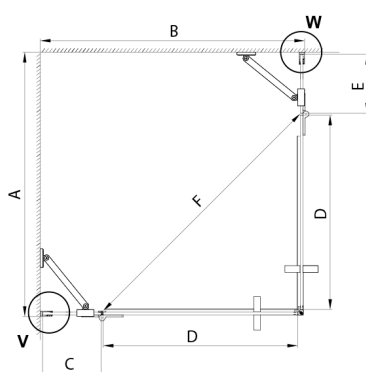

TRINITY GOLD MATT kabina prysznicowa 1000x900mm, wejście z rogu, szkło matowe

Kod: GT2290-10M-G

Rozmiary

Szerokość: 1000 mm

Wysokość: 2000 mm

Głębokość: 900 mm

Właściwości

Gwarancja: 3 lata

Karta techniczna

MODEL	A	B	C	D	E	F
800x800	785-800	785-800	167	585	167	840
800x900	785-800	885-900	267	585	167	840
800x1000	785-800	985-1000	367	585	167	840
800x1100	785-800	1085-1100	467	585	167	840
800x1200	785-800	1185-1200	567	585	167	840
900x900	885-900	885-900	267	585	267	840
900x1000	885-900	985-1000	367	585	267	840
900x1100	885-900	1085-1100	467	585	267	840
900x1200	885-900	1185-1200	567	585	267	840
1000x1000	985-1000	985-1000	367	585	367	840
1000x1100	985-1000	1085-1100	467	585	367	840
1000x1200	985-1000	1185-1200	567	585	367	840
1100x1100	1085-1100	1085-1100	467	585	467	840
1100x1200	1085-1100	1185-1200	567	585	467	840
1200x1200	1185-1200	1185-1200	567	585	567	840