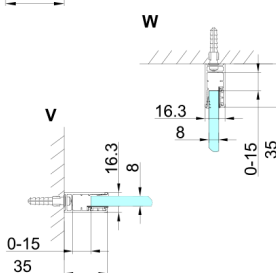

## TRINITY BLACK kabina prysznicowa 1000x900mm, wejście z rogu, szkło matowe

Kod: GT2290-10M-B

### Rozmiary

Szerokość: 1000 mm  
Wysokość: 2000 mm  
Głębokość: 900 mm

## Karta techniczna

MODEL	A	B	C	D	E	F
800x800	785-800	785-800	167	585	167	840
800x900	785-800	885-900	267	585	167	840
800x1000	785-800	985-1000	367	585	167	840
800x1100	785-800	1085-1100	467	585	167	840
800x1200	785-800	1185-1200	567	585	167	840
900x900	885-900	885-900	267	585	267	840
900x1000	885-900	985-1000	367	585	267	840
900x1100	885-900	1085-1100	467	585	267	840
900x1200	885-900	1185-1200	567	585	267	840
1000x1000	985-1000	985-1000	367	585	367	840
1000x1100	985-1000	1085-1100	467	585	367	840
1000x1200	985-1000	1185-1200	567	585	367	840
1100x1100	1085-1100	1085-1100	467	585	467	840
1100x1200	1085-1100	1185-1200	567	585	467	840
1200x1200	1185-1200	1185-1200	567	585	567	840