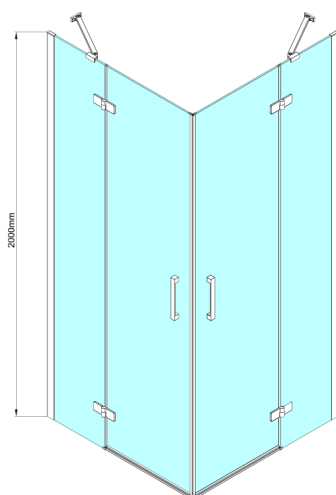

## TRINITY BLACK kabina prysznicowa 1000x900mm, wejście z rogu, szkło matowe

Kod: GT2290-10M-B

### Rozmiary

Szerokość: 1000 mm  
Wysokość: 2000 mm  
Głębokość: 900 mm

## Karta techniczna

MODEL	A	B	C	D	E	F
800x800	785-800	785-800	167	585	167	840
800x900	785-800	885-900	267	585	167	840
800x1000	785-800	985-1000	367	585	167	840
800x1100	785-800	1085-1100	467	585	167	840
800x1200	785-800	1185-1200	567	585	167	840
900x900	885-900	885-900	267	585	267	840
900x1000	885-900	985-1000	367	585	267	840
900x1100	885-900	1085-1100	467	585	267	840
900x1200	885-900	1185-1200	567	585	267	840
1000x1000	985-1000	985-1000	367	585	367	840
1000x1100	985-1000	1085-1100	467	585	367	840
1000x1200	985-1000	1185-1200	567	585	367	840
1100x1100	1085-1100	1085-1100	467	585	467	840
1100x1200	1085-1100	1185-1200	567	585	467	840
1200x1200	1185-1200	1185-1200	567	585	567	840