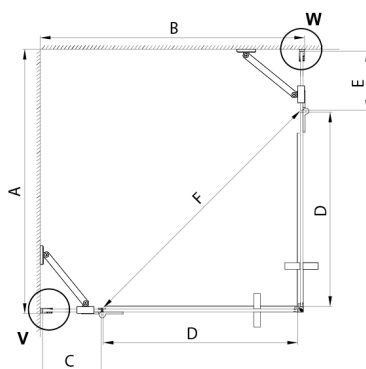

## TRINITY BLACK kabina prysznicowa 1000x900mm, wejście z rogu, szkło matowe

Kod: GT2290-10M-B

### Rozmiary

Szerokość: 1000 mm  
Wysokość: 2000 mm  
Głębokość: 900 mm

## Karta techniczna

MODEL	A	B	C	D	E	F
800x800	785-800	785-800	167	585	167	840
800x900	785-800	885-900	267	585	167	840
800x1000	785-800	985-1000	367	585	167	840
800x1100	785-800	1085-1100	467	585	167	840
800x1200	785-800	1185-1200	567	585	167	840
900x900	885-900	885-900	267	585	267	840
900x1000	885-900	985-1000	367	585	267	840
900x1100	885-900	1085-1100	467	585	267	840
900x1200	885-900	1185-1200	567	585	267	840
1000x1000	985-1000	985-1000	367	585	367	840
1000x1100	985-1000	1085-1100	467	585	367	840
1000x1200	985-1000	1185-1200	567	585	367	840
1100x1100	1085-1100	1085-1100	467	585	467	840
1100x1200	1085-1100	1185-1200	567	585	467	840
1200x1200	1185-1200	1185-1200	567	585	567	840