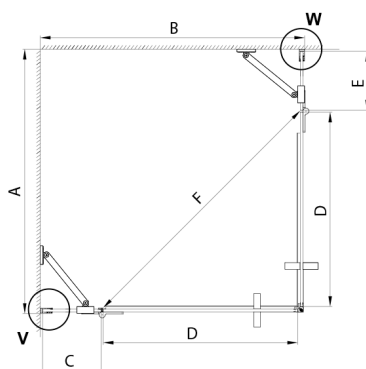

TRINITY CHROME kabina prysznicowa 1000x900mm, wejście z rogu, szkło czyste

Kod: GT2290-10C-CH

Rozmiary

Szerokość: 1000 mm
Wysokość: 2000 mm
Głębokość: 900 mm

Właściwości

Gwarancja: 3 lata

Karta techniczna

MODEL	A	B	C	D	E	F
800x800	785-800	785-800	167	585	167	840
800x900	785-800	885-900	267	585	167	840
800x1000	785-800	985-1000	367	585	167	840
800x1100	785-800	1085-1100	467	585	167	840
800x1200	785-800	1185-1200	567	585	167	840
900x900	885-900	885-900	267	585	267	840
900x1000	885-900	985-1000	367	585	267	840
900x1100	885-900	1085-1100	467	585	267	840
900x1200	885-900	1185-1200	567	585	267	840
1000x1000	985-1000	985-1000	367	585	367	840
1000x1100	985-1000	1085-1100	467	585	367	840
1000x1200	985-1000	1185-1200	567	585	367	840
1100x1100	1085-1100	1085-1100	467	585	467	840
1100x1200	1085-1100	1185-1200	567	585	467	840
1200x1200	1185-1200	1185-1200	567	585	567	840