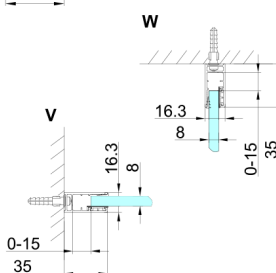

TRINITY CHROME kabina prysznicowa 1000x900mm, wejście z rogu, szkło czyste

Kod: GT2290-10C-CH

Rozmiary

Szerokość: 1000 mm
Wysokość: 2000 mm
Głębokość: 900 mm

Właściwości

Gwarancja: 3 lata

Karta techniczna

MODEL	A	B	C	D	E	F
800x800	785-800	785-800	167	585	167	840
800x900	785-800	885-900	267	585	167	840
800x1000	785-800	985-1000	367	585	167	840
800x1100	785-800	1085-1100	467	585	167	840
800x1200	785-800	1185-1200	567	585	167	840
900x900	885-900	885-900	267	585	267	840
900x1000	885-900	985-1000	367	585	267	840
900x1100	885-900	1085-1100	467	585	267	840
900x1200	885-900	1185-1200	567	585	267	840
1000x1000	985-1000	985-1000	367	585	367	840
1000x1100	985-1000	1085-1100	467	585	367	840
1000x1200	985-1000	1185-1200	567	585	367	840
1100x1100	1085-1100	1085-1100	467	585	467	840
1100x1200	1085-1100	1185-1200	567	585	467	840
1200x1200	1185-1200	1185-1200	567	585	567	840