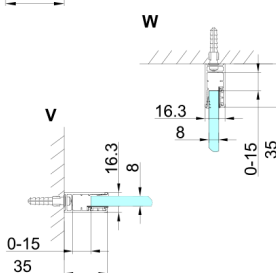

TRINITY GOLD MATT kabina prysznicowa 1000x900mm, wejście z rogu, szkło czyste

Kod: GT2290-10C-G

Rozmiary

Szerokość: 1000 mm
Wysokość: 2000 mm
Głębokość: 900 mm

Właściwości

Gwarancja: 3 lata

Karta techniczna

MODEL	A	B	C	D	E	F
800x800	785-800	785-800	167	585	167	840
800x900	785-800	885-900	267	585	167	840
800x1000	785-800	985-1000	367	585	167	840
800x1100	785-800	1085-1100	467	585	167	840
800x1200	785-800	1185-1200	567	585	167	840
900x900	885-900	885-900	267	585	267	840
900x1000	885-900	985-1000	367	585	267	840
900x1100	885-900	1085-1100	467	585	267	840
900x1200	885-900	1185-1200	567	585	267	840
1000x1000	985-1000	985-1000	367	585	367	840
1000x1100	985-1000	1085-1100	467	585	367	840
1000x1200	985-1000	1185-1200	567	585	367	840
1100x1100	1085-1100	1085-1100	467	585	467	840
1100x1200	1085-1100	1185-1200	567	585	467	840
1200x1200	1185-1200	1185-1200	567	585	567	840