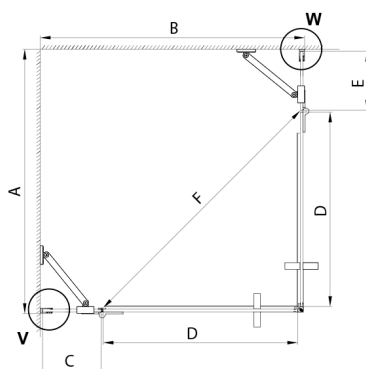

TRINITY GOLD MATT kabina prysznicowa 1000x900mm, wejście z rogu, szkło czyste

Kod: GT2290-10C-G

Rozmiary

Szerokość: 1000 mm
Wysokość: 2000 mm
Głębokość: 900 mm

Właściwości

Gwarancja: 3 lata

Karta techniczna

MODEL	A	B	C	D	E	F
800x800	785-800	785-800	167	585	167	840
800x900	785-800	885-900	267	585	167	840
800x1000	785-800	985-1000	367	585	167	840
800x1100	785-800	1085-1100	467	585	167	840
800x1200	785-800	1185-1200	567	585	167	840
900x900	885-900	885-900	267	585	267	840
900x1000	885-900	985-1000	367	585	267	840
900x1100	885-900	1085-1100	467	585	267	840
900x1200	885-900	1185-1200	567	585	267	840
1000x1000	985-1000	985-1000	367	585	367	840
1000x1100	985-1000	1085-1100	467	585	367	840
1000x1200	985-1000	1185-1200	567	585	367	840
1100x1100	1085-1100	1085-1100	467	585	467	840
1100x1200	1085-1100	1185-1200	567	585	467	840
1200x1200	1185-1200	1185-1200	567	585	567	840