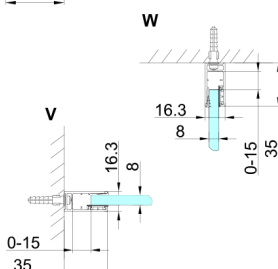

TRINITY BLACK kabina prysznicowa 1000x900mm, wejście z rogu, szkło czyste

Kod: GT2290-10C-B

Rozmiary

Szerokość: 1000 mm
 Wysokość: 2000 mm
 Głębokość: 900 mm

Właściwości

Gwarancja: 3 lata

Karta techniczna

MODEL	A	B	C	D	E	F
800x800	785-800	785-800	167	585	167	840
800x900	785-800	885-900	267	585	167	840
800x1000	785-800	985-1000	367	585	167	840
800x1100	785-800	1085-1100	467	585	167	840
800x1200	785-800	1185-1200	567	585	167	840
900x900	885-900	885-900	267	585	267	840
900x1000	885-900	985-1000	367	585	267	840
900x1100	885-900	1085-1100	467	585	267	840
900x1200	885-900	1185-1200	567	585	267	840
1000x1000	985-1000	985-1000	367	585	367	840
1000x1100	985-1000	1085-1100	467	585	367	840
1000x1200	985-1000	1185-1200	567	585	367	840
1100x1100	1085-1100	1085-1100	467	585	467	840
1100x1200	1085-1100	1185-1200	567	585	467	840
1200x1200	1185-1200	1185-1200	567	585	567	840