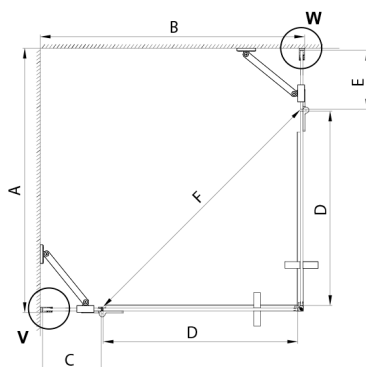

TRINITY BLACK kabina prysznicowa 1000x900mm, wejście z rogu, szkło czyste

Kod: GT2290-10C-B

Rozmiary

Szerokość: 1000 mm
 Wysokość: 2000 mm
 Głębokość: 900 mm

Właściwości

Gwarancja: 3 lata

Karta techniczna

MODEL	A	B	C	D	E	F
800x800	785-800	785-800	167	585	167	840
800x900	785-800	885-900	267	585	167	840
800x1000	785-800	985-1000	367	585	167	840
800x1100	785-800	1085-1100	467	585	167	840
800x1200	785-800	1185-1200	567	585	167	840
900x900	885-900	885-900	267	585	267	840
900x1000	885-900	985-1000	367	585	267	840
900x1100	885-900	1085-1100	467	585	267	840
900x1200	885-900	1185-1200	567	585	267	840
1000x1000	985-1000	985-1000	367	585	367	840
1000x1100	985-1000	1085-1100	467	585	367	840
1000x1200	985-1000	1185-1200	567	585	367	840
1100x1100	1085-1100	1085-1100	467	585	467	840
1100x1200	1085-1100	1185-1200	567	585	467	840
1200x1200	1185-1200	1185-1200	567	585	567	840