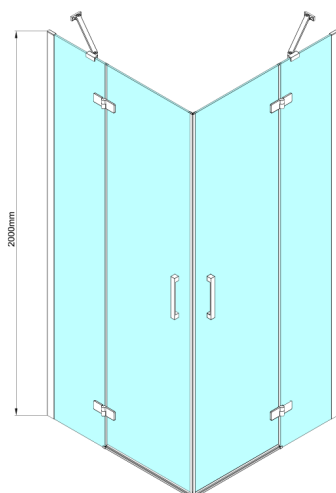

TRINITY BLACK kabina prysznicowa 1000x900mm, wejście z rogu, szkło czyste

Kod: GT2290-10C-B

Rozmiary

Szerokość: 1000 mm
 Wysokość: 2000 mm
 Głębokość: 900 mm

Właściwości

Gwarancja: 3 lata

Karta techniczna

MODEL	A	B	C	D	E	F
800x800	785-800	785-800	167	585	167	840
800x900	785-800	885-900	267	585	167	840
800x1000	785-800	985-1000	367	585	167	840
800x1100	785-800	1085-1100	467	585	167	840
800x1200	785-800	1185-1200	567	585	167	840
900x900	885-900	885-900	267	585	267	840
900x1000	885-900	985-1000	367	585	267	840
900x1100	885-900	1085-1100	467	585	267	840
900x1200	885-900	1185-1200	567	585	267	840
1000x1000	985-1000	985-1000	367	585	367	840
1000x1100	985-1000	1085-1100	467	585	367	840
1000x1200	985-1000	1185-1200	567	585	367	840
1100x1100	1085-1100	1085-1100	467	585	467	840
1100x1200	1085-1100	1185-1200	567	585	467	840
1200x1200	1185-1200	1185-1200	567	585	567	840