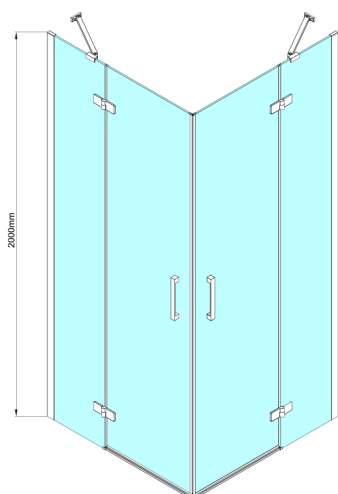

TRINITY CHROME kabina prysznicowa 900x800mm, wejście z rogu, szkło matowe

Kod: GT2280-90M-CH

Rozmiary

Szerokość: 900 mm
 Wysokość: 2000 mm
 Głębokość: 800 mm

Właściwości

Gwarancja: 3 lata

Karta techniczna

MODEL	A	B	C	D	E	F
800x800	785-800	785-800	167	585	167	840
800x900	785-800	885-900	267	585	167	840
800x1000	785-800	985-1000	367	585	167	840
800x1100	785-800	1085-1100	467	585	167	840
800x1200	785-800	1185-1200	567	585	167	840
900x900	885-900	885-900	267	585	267	840
900x1000	885-900	985-1000	367	585	267	840
900x1100	885-900	1085-1100	467	585	267	840
900x1200	885-900	1185-1200	567	585	267	840
1000x1000	985-1000	985-1000	367	585	367	840
1000x1100	985-1000	1085-1100	467	585	367	840
1000x1200	985-1000	1185-1200	567	585	367	840
1100x1100	1085-1100	1085-1100	467	585	467	840
1100x1200	1085-1100	1185-1200	567	585	467	840
1200x1200	1185-1200	1185-1200	567	585	567	840