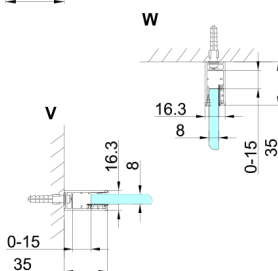

TRINITY CHROME kabina prysznicowa 900x800mm, wejście z rogu, szkło matowe

Kod: GT2280-90M-CH

Rozmiary

Szerokość: 900 mm
 Wysokość: 2000 mm
 Głębokość: 800 mm

Właściwości

Gwarancja: 3 lata

Karta techniczna

MODEL	A	B	C	D	E	F
800x800	785-800	785-800	167	585	167	840
800x900	785-800	885-900	267	585	167	840
800x1000	785-800	985-1000	367	585	167	840
800x1100	785-800	1085-1100	467	585	167	840
800x1200	785-800	1185-1200	567	585	167	840
900x900	885-900	885-900	267	585	267	840
900x1000	885-900	985-1000	367	585	267	840
900x1100	885-900	1085-1100	467	585	267	840
900x1200	885-900	1185-1200	567	585	267	840
1000x1000	985-1000	985-1000	367	585	367	840
1000x1100	985-1000	1085-1100	467	585	367	840
1000x1200	985-1000	1185-1200	567	585	367	840
1100x1100	1085-1100	1085-1100	467	585	467	840
1100x1200	1085-1100	1185-1200	567	585	467	840
1200x1200	1185-1200	1185-1200	567	585	567	840