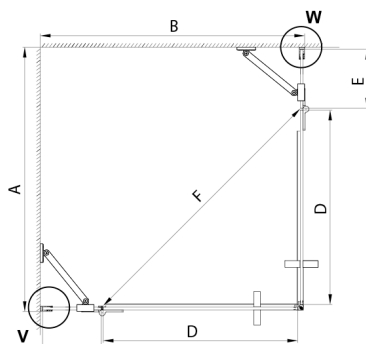

TRINITY CHROME kabina prysznicowa 900x800mm, wejście z rogu, szkło matowe

Kod: GT2280-90M-CH

Rozmiary

Szerokość: 900 mm
 Wysokość: 2000 mm
 Głębokość: 800 mm

Właściwości

Gwarancja: 3 lata

Karta techniczna

MODEL	A	B	C	D	E	F
800x800	785-800	785-800	167	585	167	840
800x900	785-800	885-900	267	585	167	840
800x1000	785-800	985-1000	367	585	167	840
800x1100	785-800	1085-1100	467	585	167	840
800x1200	785-800	1185-1200	567	585	167	840
900x900	885-900	885-900	267	585	267	840
900x1000	885-900	985-1000	367	585	267	840
900x1100	885-900	1085-1100	467	585	267	840
900x1200	885-900	1185-1200	567	585	267	840
1000x1000	985-1000	985-1000	367	585	367	840
1000x1100	985-1000	1085-1100	467	585	367	840
1000x1200	985-1000	1185-1200	567	585	367	840
1100x1100	1085-1100	1085-1100	467	585	467	840
1100x1200	1085-1100	1185-1200	567	585	467	840
1200x1200	1185-1200	1185-1200	567	585	567	840