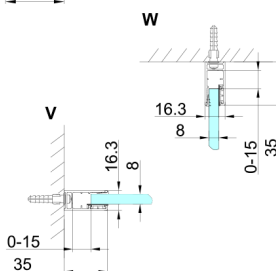

TRINITY GOLD MATT kabina prysznicowa 900x800mm, wejście z rogu, szkło matowe

Kod: GT2280-90M-G

Rozmiary

Szerokość: 900 mm
Wysokość: 2000 mm
Głębokość: 800 mm

Właściwości

Gwarancja: 3 lata

Karta techniczna

MODEL	A	B	C	D	E	F
800x800	785-800	785-800	167	585	167	840
800x900	785-800	885-900	267	585	167	840
800x1000	785-800	985-1000	367	585	167	840
800x1100	785-800	1085-1100	467	585	167	840
800x1200	785-800	1185-1200	567	585	167	840
900x900	885-900	885-900	267	585	267	840
900x1000	885-900	985-1000	367	585	267	840
900x1100	885-900	1085-1100	467	585	267	840
900x1200	885-900	1185-1200	567	585	267	840
1000x1000	985-1000	985-1000	367	585	367	840
1000x1100	985-1000	1085-1100	467	585	367	840
1000x1200	985-1000	1185-1200	567	585	367	840
1100x1100	1085-1100	1085-1100	467	585	467	840
1100x1200	1085-1100	1185-1200	567	585	467	840
1200x1200	1185-1200	1185-1200	567	585	567	840