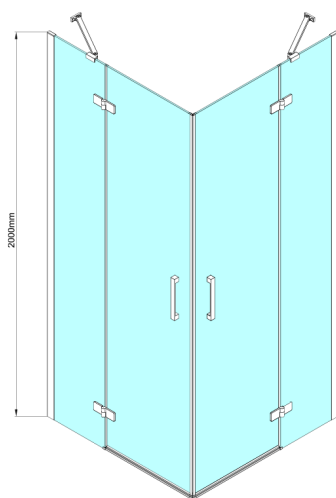

TRINITY GOLD MATT kabina prysznicowa 900x800mm, wejście z rogu, szkło matowe

Kod: GT2280-90M-G

Rozmiary

Szerokość: 900 mm
Wysokość: 2000 mm
Głębokość: 800 mm

Właściwości

Gwarancja: 3 lata

Karta techniczna

MODEL	A	B	C	D	E	F
800x800	785-800	785-800	167	585	167	840
800x900	785-800	885-900	267	585	167	840
800x1000	785-800	985-1000	367	585	167	840
800x1100	785-800	1085-1100	467	585	167	840
800x1200	785-800	1185-1200	567	585	167	840
900x900	885-900	885-900	267	585	267	840
900x1000	885-900	985-1000	367	585	267	840
900x1100	885-900	1085-1100	467	585	267	840
900x1200	885-900	1185-1200	567	585	267	840
1000x1000	985-1000	985-1000	367	585	367	840
1000x1100	985-1000	1085-1100	467	585	367	840
1000x1200	985-1000	1185-1200	567	585	367	840
1100x1100	1085-1100	1085-1100	467	585	467	840
1100x1200	1085-1100	1185-1200	567	585	467	840
1200x1200	1185-1200	1185-1200	567	585	567	840