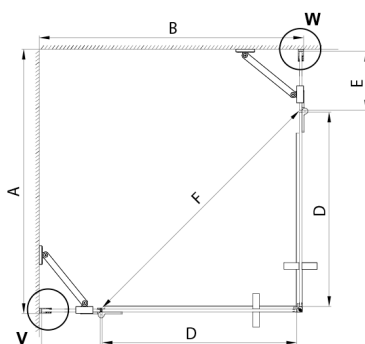

TRINITY GOLD MATT kabina prysznicowa 900x800mm, wejście z rogu, szkło matowe

Kod: GT2280-90M-G

Rozmiary

Szerokość: 900 mm
Wysokość: 2000 mm
Głębokość: 800 mm

Właściwości

Gwarancja: 3 lata

Karta techniczna

MODEL	A	B	C	D	E	F
800x800	785-800	785-800	167	585	167	840
800x900	785-800	885-900	267	585	167	840
800x1000	785-800	985-1000	367	585	167	840
800x1100	785-800	1085-1100	467	585	167	840
800x1200	785-800	1185-1200	567	585	167	840
900x900	885-900	885-900	267	585	267	840
900x1000	885-900	985-1000	367	585	267	840
900x1100	885-900	1085-1100	467	585	267	840
900x1200	885-900	1185-1200	567	585	267	840
1000x1000	985-1000	985-1000	367	585	367	840
1000x1100	985-1000	1085-1100	467	585	367	840
1000x1200	985-1000	1185-1200	567	585	367	840
1100x1100	1085-1100	1085-1100	467	585	467	840
1100x1200	1085-1100	1185-1200	567	585	467	840
1200x1200	1185-1200	1185-1200	567	585	567	840