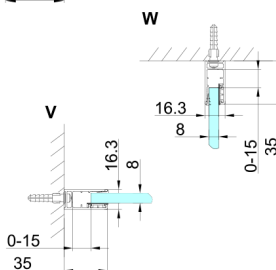

## TRINITY BLACK kabina prysznicowa 900x800mm, wejście z rogu, szkło matowe

Kod: GT2280-90M-B

### Rozmiary

Szerokość: 900 mm  
 Wysokość: 2000 mm  
 Głębokość: 800 mm

## Karta techniczna

MODEL	A	B	C	D	E	F
800x800	785-800	785-800	167	585	167	840
800x900	785-800	885-900	267	585	167	840
800x1000	785-800	985-1000	367	585	167	840
800x1100	785-800	1085-1100	467	585	167	840
800x1200	785-800	1185-1200	567	585	167	840
900x900	885-900	885-900	267	585	267	840
900x1000	885-900	985-1000	367	585	267	840
900x1100	885-900	1085-1100	467	585	267	840
900x1200	885-900	1185-1200	567	585	267	840
1000x1000	985-1000	985-1000	367	585	367	840
1000x1100	985-1000	1085-1100	467	585	367	840
1000x1200	985-1000	1185-1200	567	585	367	840
1100x1100	1085-1100	1085-1100	467	585	467	840
1100x1200	1085-1100	1185-1200	567	585	467	840
1200x1200	1185-1200	1185-1200	567	585	567	840