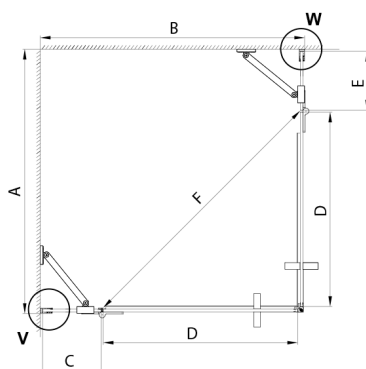

## TRINITY BLACK kabina prysznicowa 900x800mm, wejście z rogu, szkło matowe

Kod: GT2280-90M-B

### Rozmiary

Szerokość: 900 mm  
 Wysokość: 2000 mm  
 Głębokość: 800 mm

## Karta techniczna

MODEL	A	B	C	D	E	F
800x800	785-800	785-800	167	585	167	840
800x900	785-800	885-900	267	585	167	840
800x1000	785-800	985-1000	367	585	167	840
800x1100	785-800	1085-1100	467	585	167	840
800x1200	785-800	1185-1200	567	585	167	840
900x900	885-900	885-900	267	585	267	840
900x1000	885-900	985-1000	367	585	267	840
900x1100	885-900	1085-1100	467	585	267	840
900x1200	885-900	1185-1200	567	585	267	840
1000x1000	985-1000	985-1000	367	585	367	840
1000x1100	985-1000	1085-1100	467	585	367	840
1000x1200	985-1000	1185-1200	567	585	367	840
1100x1100	1085-1100	1085-1100	467	585	467	840
1100x1200	1085-1100	1185-1200	567	585	467	840
1200x1200	1185-1200	1185-1200	567	585	567	840