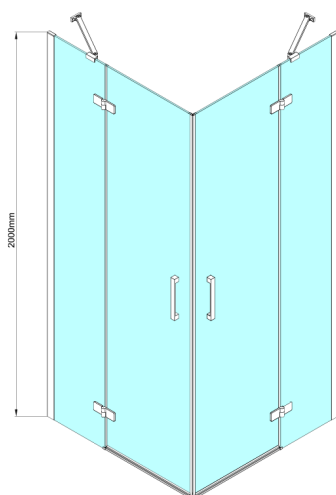

## TRINITY BLACK kabina prysznicowa 900x800mm, wejście z rogu, szkło matowe

Kod: GT2280-90M-B

### Rozmiary

Szerokość: 900 mm  
 Wysokość: 2000 mm  
 Głębokość: 800 mm

## Karta techniczna

MODEL	A	B	C	D	E	F
800x800	785-800	785-800	167	585	167	840
800x900	785-800	885-900	267	585	167	840
800x1000	785-800	985-1000	367	585	167	840
800x1100	785-800	1085-1100	467	585	167	840
800x1200	785-800	1185-1200	567	585	167	840
900x900	885-900	885-900	267	585	267	840
900x1000	885-900	985-1000	367	585	267	840
900x1100	885-900	1085-1100	467	585	267	840
900x1200	885-900	1185-1200	567	585	267	840
1000x1000	985-1000	985-1000	367	585	367	840
1000x1100	985-1000	1085-1100	467	585	367	840
1000x1200	985-1000	1185-1200	567	585	367	840
1100x1100	1085-1100	1085-1100	467	585	467	840
1100x1200	1085-1100	1185-1200	567	585	467	840
1200x1200	1185-1200	1185-1200	567	585	567	840