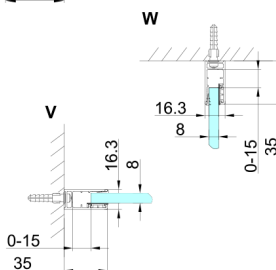

## TRINITY GOLD MATT kabina prysznicowa 900x800mm, wejście z rogu, szkło czyste

Kod: GT2280-90C-G

### Rozmiary

Szerokość: 900 mm  
 Wysokość: 2000 mm  
 Głębokość: 800 mm

## Karta techniczna

MODEL	A	B	C	D	E	F
800x800	785-800	785-800	167	585	167	840
800x900	785-800	885-900	267	585	167	840
800x1000	785-800	985-1000	367	585	167	840
800x1100	785-800	1085-1100	467	585	167	840
800x1200	785-800	1185-1200	567	585	167	840
900x900	885-900	885-900	267	585	267	840
900x1000	885-900	985-1000	367	585	267	840
900x1100	885-900	1085-1100	467	585	267	840
900x1200	885-900	1185-1200	567	585	267	840
1000x1000	985-1000	985-1000	367	585	367	840
1000x1100	985-1000	1085-1100	467	585	367	840
1000x1200	985-1000	1185-1200	567	585	367	840
1100x1100	1085-1100	1085-1100	467	585	467	840
1100x1200	1085-1100	1185-1200	567	585	467	840
1200x1200	1185-1200	1185-1200	567	585	567	840