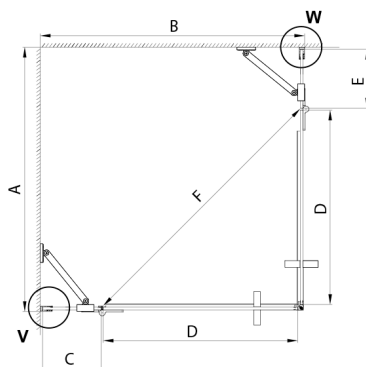

## TRINITY GOLD MATT kabina prysznicowa 900x800mm, wejście z rogu, szkło czyste

Kod: GT2280-90C-G

### Rozmiary

Szerokość: 900 mm  
 Wysokość: 2000 mm  
 Głębokość: 800 mm

## Karta techniczna

MODEL	A	B	C	D	E	F
800x800	785-800	785-800	167	585	167	840
800x900	785-800	885-900	267	585	167	840
800x1000	785-800	985-1000	367	585	167	840
800x1100	785-800	1085-1100	467	585	167	840
800x1200	785-800	1185-1200	567	585	167	840
900x900	885-900	885-900	267	585	267	840
900x1000	885-900	985-1000	367	585	267	840
900x1100	885-900	1085-1100	467	585	267	840
900x1200	885-900	1185-1200	567	585	267	840
1000x1000	985-1000	985-1000	367	585	367	840
1000x1100	985-1000	1085-1100	467	585	367	840
1000x1200	985-1000	1185-1200	567	585	367	840
1100x1100	1085-1100	1085-1100	467	585	467	840
1100x1200	1085-1100	1185-1200	567	585	467	840
1200x1200	1185-1200	1185-1200	567	585	567	840