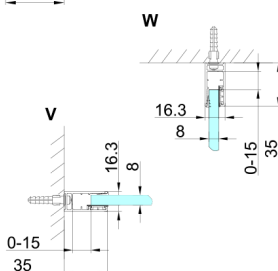

TRINITY BLACK kabina prysznicowa 900x800mm, wejście z rogu, szkło czyste

Kod: GT2280-90C-B

Rozmiary

Szerokość: 900 mm
Wysokość: 2000 mm
Głębokość: 800 mm

Właściwości

Gwarancja: 3 lata

Karta techniczna

MODEL	A	B	C	D	E	F
800x800	785-800	785-800	167	585	167	840
800x900	785-800	885-900	267	585	167	840
800x1000	785-800	985-1000	367	585	167	840
800x1100	785-800	1085-1100	467	585	167	840
800x1200	785-800	1185-1200	567	585	167	840
900x900	885-900	885-900	267	585	267	840
900x1000	885-900	985-1000	367	585	267	840
900x1100	885-900	1085-1100	467	585	267	840
900x1200	885-900	1185-1200	567	585	267	840
1000x1000	985-1000	985-1000	367	585	367	840
1000x1100	985-1000	1085-1100	467	585	367	840
1000x1200	985-1000	1185-1200	567	585	367	840
1100x1100	1085-1100	1085-1100	467	585	467	840
1100x1200	1085-1100	1185-1200	567	585	467	840
1200x1200	1185-1200	1185-1200	567	585	567	840