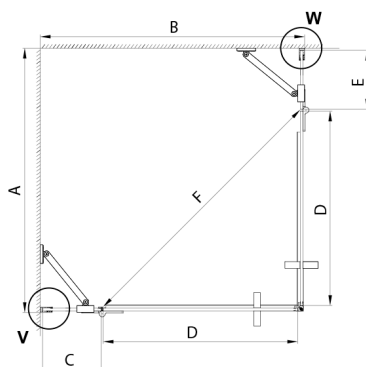

TRINITY BLACK kabina prysznicowa 900x800mm, wejście z rogu, szkło czyste

Kod: GT2280-90C-B

Rozmiary

Szerokość: 900 mm
Wysokość: 2000 mm
Głębokość: 800 mm

Właściwości

Gwarancja: 3 lata

Karta techniczna

MODEL	A	B	C	D	E	F
800x800	785-800	785-800	167	585	167	840
800x900	785-800	885-900	267	585	167	840
800x1000	785-800	985-1000	367	585	167	840
800x1100	785-800	1085-1100	467	585	167	840
800x1200	785-800	1185-1200	567	585	167	840
900x900	885-900	885-900	267	585	267	840
900x1000	885-900	985-1000	367	585	267	840
900x1100	885-900	1085-1100	467	585	267	840
900x1200	885-900	1185-1200	567	585	267	840
1000x1000	985-1000	985-1000	367	585	367	840
1000x1100	985-1000	1085-1100	467	585	367	840
1000x1200	985-1000	1185-1200	567	585	367	840
1100x1100	1085-1100	1085-1100	467	585	467	840
1100x1200	1085-1100	1185-1200	567	585	467	840
1200x1200	1185-1200	1185-1200	567	585	567	840