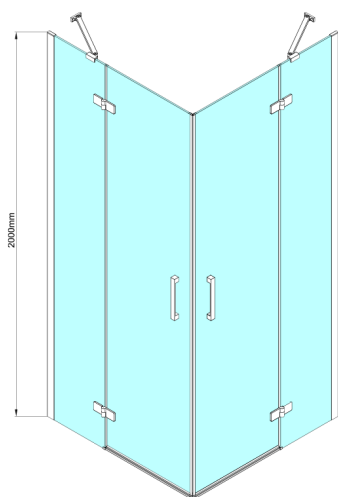

TRINITY CHROME kabina prysznicowa 800x800mm, wejście z rogu, szkło matowe

Kod: GT2280-80M-CH

Rozmiary

Szerokość: 800 mm
 Wysokość: 2000 mm
 Głębokość: 800 mm

Właściwości

Gwarancja: 3 lata

Karta techniczna

MODEL	A	B	C	D	E	F
800x800	785-800	785-800	167	585	167	840
800x900	785-800	885-900	267	585	167	840
800x1000	785-800	985-1000	367	585	167	840
800x1100	785-800	1085-1100	467	585	167	840
800x1200	785-800	1185-1200	567	585	167	840
900x900	885-900	885-900	267	585	267	840
900x1000	885-900	985-1000	367	585	267	840
900x1100	885-900	1085-1100	467	585	267	840
900x1200	885-900	1185-1200	567	585	267	840
1000x1000	985-1000	985-1000	367	585	367	840
1000x1100	985-1000	1085-1100	467	585	367	840
1000x1200	985-1000	1185-1200	567	585	367	840
1100x1100	1085-1100	1085-1100	467	585	467	840
1100x1200	1085-1100	1185-1200	567	585	467	840
1200x1200	1185-1200	1185-1200	567	585	567	840