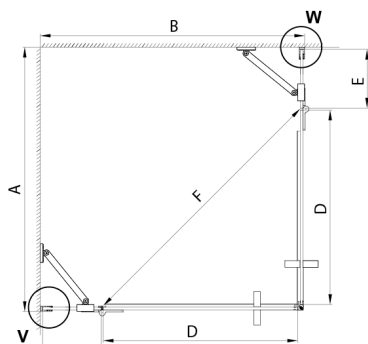

TRINITY CHROME kabina prysznicowa 800x800mm, wejście z rogu, szkło matowe

Kod: GT2280-80M-CH

Rozmiary

Szerokość: 800 mm
 Wysokość: 2000 mm
 Głębokość: 800 mm

Właściwości

Gwarancja: 3 lata

Karta techniczna

MODEL	A	B	C	D	E	F
800x800	785-800	785-800	167	585	167	840
800x900	785-800	885-900	267	585	167	840
800x1000	785-800	985-1000	367	585	167	840
800x1100	785-800	1085-1100	467	585	167	840
800x1200	785-800	1185-1200	567	585	167	840
900x900	885-900	885-900	267	585	267	840
900x1000	885-900	985-1000	367	585	267	840
900x1100	885-900	1085-1100	467	585	267	840
900x1200	885-900	1185-1200	567	585	267	840
1000x1000	985-1000	985-1000	367	585	367	840
1000x1100	985-1000	1085-1100	467	585	367	840
1000x1200	985-1000	1185-1200	567	585	367	840
1100x1100	1085-1100	1085-1100	467	585	467	840
1100x1200	1085-1100	1185-1200	567	585	467	840
1200x1200	1185-1200	1185-1200	567	585	567	840