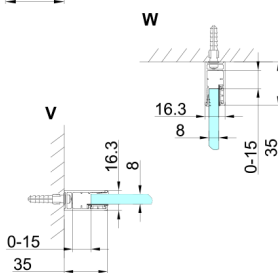

TRINITY CHROME kabina prysznicowa 800x800mm, wejście z rogu, szkło matowe

Kod: GT2280-80M-CH

Rozmiary

Szerokość: 800 mm
 Wysokość: 2000 mm
 Głębokość: 800 mm

Właściwości

Gwarancja: 3 lata

Karta techniczna

MODEL	A	B	C	D	E	F
800x800	785-800	785-800	167	585	167	840
800x900	785-800	885-900	267	585	167	840
800x1000	785-800	985-1000	367	585	167	840
800x1100	785-800	1085-1100	467	585	167	840
800x1200	785-800	1185-1200	567	585	167	840
900x900	885-900	885-900	267	585	267	840
900x1000	885-900	985-1000	367	585	267	840
900x1100	885-900	1085-1100	467	585	267	840
900x1200	885-900	1185-1200	567	585	267	840
1000x1000	985-1000	985-1000	367	585	367	840
1000x1100	985-1000	1085-1100	467	585	367	840
1000x1200	985-1000	1185-1200	567	585	367	840
1100x1100	1085-1100	1085-1100	467	585	467	840
1100x1200	1085-1100	1185-1200	567	585	467	840
1200x1200	1185-1200	1185-1200	567	585	567	840