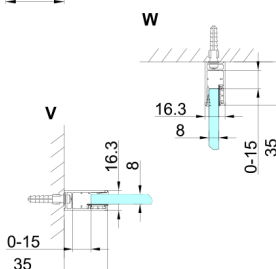

TRINITY GOLD MATT kabina prysznicowa 800x800mm, wejście z rogu, szkło matowe

Kod: GT2280-80M-G

Rozmiary

Szerokość: 800 mm
 Wysokość: 2000 mm
 Głębokość: 800 mm

Właściwości

Gwarancja: 3 lata

Karta techniczna

MODEL	A	B	C	D	E	F
800x800	785-800	785-800	167	585	167	840
800x900	785-800	885-900	267	585	167	840
800x1000	785-800	985-1000	367	585	167	840
800x1100	785-800	1085-1100	467	585	167	840
800x1200	785-800	1185-1200	567	585	167	840
900x900	885-900	885-900	267	585	267	840
900x1000	885-900	985-1000	367	585	267	840
900x1100	885-900	1085-1100	467	585	267	840
900x1200	885-900	1185-1200	567	585	267	840
1000x1000	985-1000	985-1000	367	585	367	840
1000x1100	985-1000	1085-1100	467	585	367	840
1000x1200	985-1000	1185-1200	567	585	367	840
1100x1100	1085-1100	1085-1100	467	585	467	840
1100x1200	1085-1100	1185-1200	567	585	467	840
1200x1200	1185-1200	1185-1200	567	585	567	840