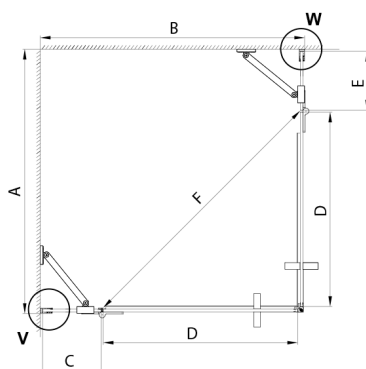

TRINITY GOLD MATT kabina prysznicowa 800x800mm, wejście z rogu, szkło matowe

Kod: GT2280-80M-G

Rozmiary

Szerokość: 800 mm
 Wysokość: 2000 mm
 Głębokość: 800 mm

Właściwości

Gwarancja: 3 lata

Karta techniczna

MODEL	A	B	C	D	E	F
800x800	785-800	785-800	167	585	167	840
800x900	785-800	885-900	267	585	167	840
800x1000	785-800	985-1000	367	585	167	840
800x1100	785-800	1085-1100	467	585	167	840
800x1200	785-800	1185-1200	567	585	167	840
900x900	885-900	885-900	267	585	267	840
900x1000	885-900	985-1000	367	585	267	840
900x1100	885-900	1085-1100	467	585	267	840
900x1200	885-900	1185-1200	567	585	267	840
1000x1000	985-1000	985-1000	367	585	367	840
1000x1100	985-1000	1085-1100	467	585	367	840
1000x1200	985-1000	1185-1200	567	585	367	840
1100x1100	1085-1100	1085-1100	467	585	467	840
1100x1200	1085-1100	1185-1200	567	585	467	840
1200x1200	1185-1200	1185-1200	567	585	567	840