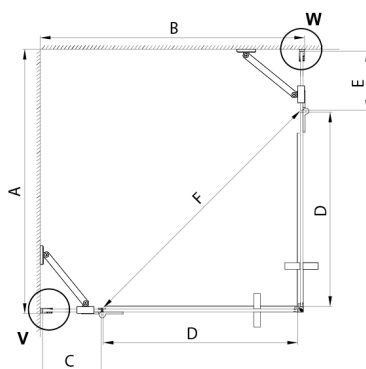

TRINITY BLACK kabina prysznicowa 800x800mm, wejście z rogu, szkło matowe

Kod: GT2280-80M-B

Rozmiary

Szerokość: 800 mm
 Wysokość: 2000 mm
 Głębokość: 800 mm

Właściwości

Gwarancja: 3 lata

Karta techniczna

MODEL	A	B	C	D	E	F
800x800	785-800	785-800	167	585	167	840
800x900	785-800	885-900	267	585	167	840
800x1000	785-800	985-1000	367	585	167	840
800x1100	785-800	1085-1100	467	585	167	840
800x1200	785-800	1185-1200	567	585	167	840
900x900	885-900	885-900	267	585	267	840
900x1000	885-900	985-1000	367	585	267	840
900x1100	885-900	1085-1100	467	585	267	840
900x1200	885-900	1185-1200	567	585	267	840
1000x1000	985-1000	985-1000	367	585	367	840
1000x1100	985-1000	1085-1100	467	585	367	840
1000x1200	985-1000	1185-1200	567	585	367	840
1100x1100	1085-1100	1085-1100	467	585	467	840
1100x1200	1085-1100	1185-1200	567	585	467	840
1200x1200	1185-1200	1185-1200	567	585	567	840