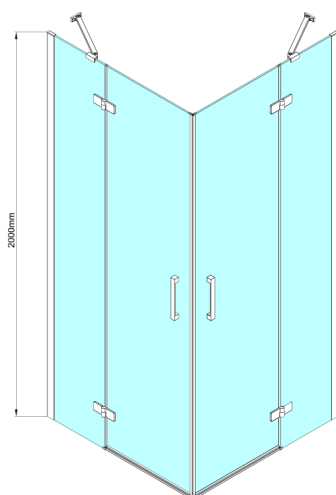

TRINITY BLACK kabina prysznicowa 800x800mm, wejście z rogu, szkło matowe

Kod: GT2280-80M-B

Rozmiary

Szerokość: 800 mm
 Wysokość: 2000 mm
 Głębokość: 800 mm

Właściwości

Gwarancja: 3 lata

Karta techniczna

MODEL	A	B	C	D	E	F
800x800	785-800	785-800	167	585	167	840
800x900	785-800	885-900	267	585	167	840
800x1000	785-800	985-1000	367	585	167	840
800x1100	785-800	1085-1100	467	585	167	840
800x1200	785-800	1185-1200	567	585	167	840
900x900	885-900	885-900	267	585	267	840
900x1000	885-900	985-1000	367	585	267	840
900x1100	885-900	1085-1100	467	585	267	840
900x1200	885-900	1185-1200	567	585	267	840
1000x1000	985-1000	985-1000	367	585	367	840
1000x1100	985-1000	1085-1100	467	585	367	840
1000x1200	985-1000	1185-1200	567	585	367	840
1100x1100	1085-1100	1085-1100	467	585	467	840
1100x1200	1085-1100	1185-1200	567	585	467	840
1200x1200	1185-1200	1185-1200	567	585	567	840