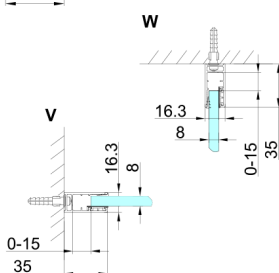

TRINITY BLACK kabina prysznicowa 800x800mm, wejście z rogu, szkło matowe

Kod: GT2280-80M-B

Rozmiary

Szerokość: 800 mm
 Wysokość: 2000 mm
 Głębokość: 800 mm

Właściwości

Gwarancja: 3 lata

Karta techniczna

MODEL	A	B	C	D	E	F
800x800	785-800	785-800	167	585	167	840
800x900	785-800	885-900	267	585	167	840
800x1000	785-800	985-1000	367	585	167	840
800x1100	785-800	1085-1100	467	585	167	840
800x1200	785-800	1185-1200	567	585	167	840
900x900	885-900	885-900	267	585	267	840
900x1000	885-900	985-1000	367	585	267	840
900x1100	885-900	1085-1100	467	585	267	840
900x1200	885-900	1185-1200	567	585	267	840
1000x1000	985-1000	985-1000	367	585	367	840
1000x1100	985-1000	1085-1100	467	585	367	840
1000x1200	985-1000	1185-1200	567	585	367	840
1100x1100	1085-1100	1085-1100	467	585	467	840
1100x1200	1085-1100	1185-1200	567	585	467	840
1200x1200	1185-1200	1185-1200	567	585	567	840