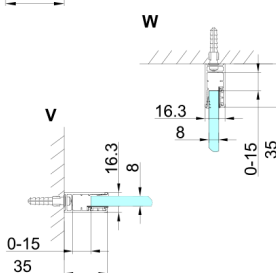

TRINITY CHROME kabina prysznicowa 800x800mm, wejście z rogu, szkło czyste

Kod: GT2280-80C-CH

Rozmiary

Szerokość: 800 mm
 Wysokość: 2000 mm
 Głębokość: 800 mm

Właściwości

Gwarancja: 3 lata

Karta techniczna

MODEL	A	B	C	D	E	F
800x800	785-800	785-800	167	585	167	840
800x900	785-800	885-900	267	585	167	840
800x1000	785-800	985-1000	367	585	167	840
800x1100	785-800	1085-1100	467	585	167	840
800x1200	785-800	1185-1200	567	585	167	840
900x900	885-900	885-900	267	585	267	840
900x1000	885-900	985-1000	367	585	267	840
900x1100	885-900	1085-1100	467	585	267	840
900x1200	885-900	1185-1200	567	585	267	840
1000x1000	985-1000	985-1000	367	585	367	840
1000x1100	985-1000	1085-1100	467	585	367	840
1000x1200	985-1000	1185-1200	567	585	367	840
1100x1100	1085-1100	1085-1100	467	585	467	840
1100x1200	1085-1100	1185-1200	567	585	467	840
1200x1200	1185-1200	1185-1200	567	585	567	840