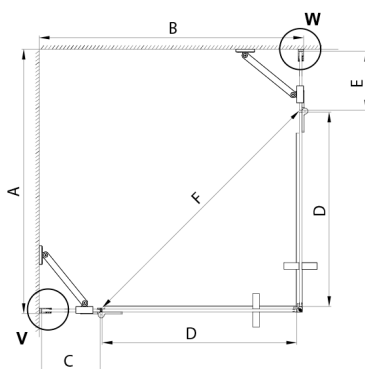

TRINITY CHROME kabina prysznicowa 800x800mm, wejście z rogu, szkło czyste

Kod: GT2280-80C-CH

Rozmiary

Szerokość: 800 mm
 Wysokość: 2000 mm
 Głębokość: 800 mm

Właściwości

Gwarancja: 3 lata

Karta techniczna

MODEL	A	B	C	D	E	F
800x800	785-800	785-800	167	585	167	840
800x900	785-800	885-900	267	585	167	840
800x1000	785-800	985-1000	367	585	167	840
800x1100	785-800	1085-1100	467	585	167	840
800x1200	785-800	1185-1200	567	585	167	840
900x900	885-900	885-900	267	585	267	840
900x1000	885-900	985-1000	367	585	267	840
900x1100	885-900	1085-1100	467	585	267	840
900x1200	885-900	1185-1200	567	585	267	840
1000x1000	985-1000	985-1000	367	585	367	840
1000x1100	985-1000	1085-1100	467	585	367	840
1000x1200	985-1000	1185-1200	567	585	367	840
1100x1100	1085-1100	1085-1100	467	585	467	840
1100x1200	1085-1100	1185-1200	567	585	467	840
1200x1200	1185-1200	1185-1200	567	585	567	840