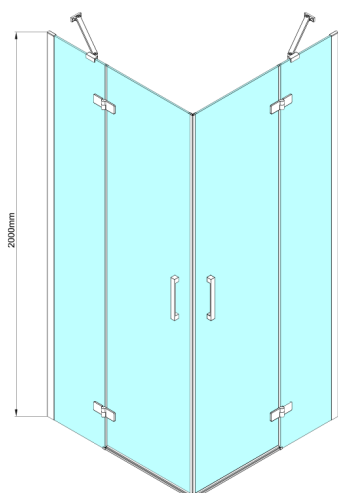

TRINITY CHROME kabina prysznicowa 800x800mm, wejście z rogu, szkło czyste

Kod: GT2280-80C-CH

Rozmiary

Szerokość: 800 mm
 Wysokość: 2000 mm
 Głębokość: 800 mm

Właściwości

Gwarancja: 3 lata

Karta techniczna

MODEL	A	B	C	D	E	F
800x800	785-800	785-800	167	585	167	840
800x900	785-800	885-900	267	585	167	840
800x1000	785-800	985-1000	367	585	167	840
800x1100	785-800	1085-1100	467	585	167	840
800x1200	785-800	1185-1200	567	585	167	840
900x900	885-900	885-900	267	585	267	840
900x1000	885-900	985-1000	367	585	267	840
900x1100	885-900	1085-1100	467	585	267	840
900x1200	885-900	1185-1200	567	585	267	840
1000x1000	985-1000	985-1000	367	585	367	840
1000x1100	985-1000	1085-1100	467	585	367	840
1000x1200	985-1000	1185-1200	567	585	367	840
1100x1100	1085-1100	1085-1100	467	585	467	840
1100x1200	1085-1100	1185-1200	567	585	467	840
1200x1200	1185-1200	1185-1200	567	585	567	840