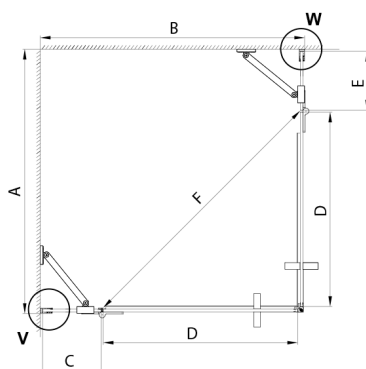

## TRINITY GOLD MATT kabina prysznicowa 800x800mm, wejście z rogu, szkło czyste

Kod: GT2280-80C-G

### Rozmiary

Szerokość: 800 mm  
Wysokość: 2000 mm  
Głębokość: 800 mm

## Karta techniczna

MODEL	A	B	C	D	E	F
800x800	785-800	785-800	167	585	167	840
800x900	785-800	885-900	267	585	167	840
800x1000	785-800	985-1000	367	585	167	840
800x1100	785-800	1085-1100	467	585	167	840
800x1200	785-800	1185-1200	567	585	167	840
900x900	885-900	885-900	267	585	267	840
900x1000	885-900	985-1000	367	585	267	840
900x1100	885-900	1085-1100	467	585	267	840
900x1200	885-900	1185-1200	567	585	267	840
1000x1000	985-1000	985-1000	367	585	367	840
1000x1100	985-1000	1085-1100	467	585	367	840
1000x1200	985-1000	1185-1200	567	585	367	840
1100x1100	1085-1100	1085-1100	467	585	467	840
1100x1200	1085-1100	1185-1200	567	585	467	840
1200x1200	1185-1200	1185-1200	567	585	567	840