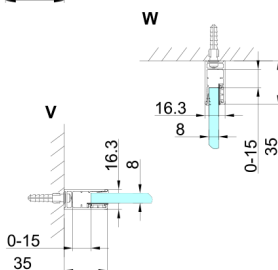

## TRINITY GOLD MATT kabina prysznicowa 800x800mm, wejście z rogu, szkło czyste

Kod: GT2280-80C-G

### Rozmiary

Szerokość: 800 mm  
Wysokość: 2000 mm  
Głębokość: 800 mm

## Karta techniczna

MODEL	A	B	C	D	E	F
800x800	785-800	785-800	167	585	167	840
800x900	785-800	885-900	267	585	167	840
800x1000	785-800	985-1000	367	585	167	840
800x1100	785-800	1085-1100	467	585	167	840
800x1200	785-800	1185-1200	567	585	167	840
900x900	885-900	885-900	267	585	267	840
900x1000	885-900	985-1000	367	585	267	840
900x1100	885-900	1085-1100	467	585	267	840
900x1200	885-900	1185-1200	567	585	267	840
1000x1000	985-1000	985-1000	367	585	367	840
1000x1100	985-1000	1085-1100	467	585	367	840
1000x1200	985-1000	1185-1200	567	585	367	840
1100x1100	1085-1100	1085-1100	467	585	467	840
1100x1200	1085-1100	1185-1200	567	585	467	840
1200x1200	1185-1200	1185-1200	567	585	567	840