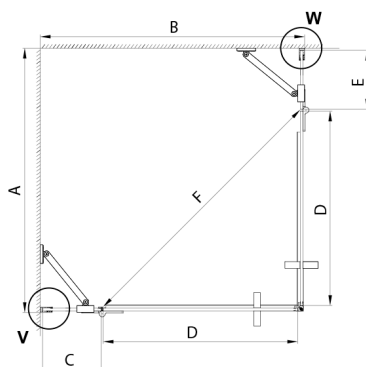

TRINITY BLACK kabina prysznicowa 800x800mm, wejście z rogu, szkło czyste

Kod: GT2280-80C-B

Rozmiary

Szerokość: 800 mm
 Wysokość: 2000 mm
 Głębokość: 800 mm

Właściwości

Gwarancja: 3 lata

Karta techniczna

MODEL	A	B	C	D	E	F
800x800	785-800	785-800	167	585	167	840
800x900	785-800	885-900	267	585	167	840
800x1000	785-800	985-1000	367	585	167	840
800x1100	785-800	1085-1100	467	585	167	840
800x1200	785-800	1185-1200	567	585	167	840
900x900	885-900	885-900	267	585	267	840
900x1000	885-900	985-1000	367	585	267	840
900x1100	885-900	1085-1100	467	585	267	840
900x1200	885-900	1185-1200	567	585	267	840
1000x1000	985-1000	985-1000	367	585	367	840
1000x1100	985-1000	1085-1100	467	585	367	840
1000x1200	985-1000	1185-1200	567	585	367	840
1100x1100	1085-1100	1085-1100	467	585	467	840
1100x1200	1085-1100	1185-1200	567	585	467	840
1200x1200	1185-1200	1185-1200	567	585	567	840