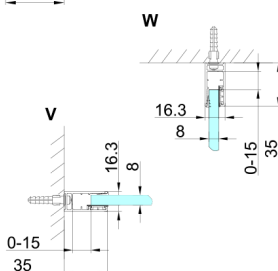

TRINITY BLACK kabina prysznicowa 800x800mm, wejście z rogu, szkło czyste

Kod: GT2280-80C-B

Rozmiary

Szerokość: 800 mm
 Wysokość: 2000 mm
 Głębokość: 800 mm

Właściwości

Gwarancja: 3 lata

Karta techniczna

MODEL	A	B	C	D	E	F
800x800	785-800	785-800	167	585	167	840
800x900	785-800	885-900	267	585	167	840
800x1000	785-800	985-1000	367	585	167	840
800x1100	785-800	1085-1100	467	585	167	840
800x1200	785-800	1185-1200	567	585	167	840
900x900	885-900	885-900	267	585	267	840
900x1000	885-900	985-1000	367	585	267	840
900x1100	885-900	1085-1100	467	585	267	840
900x1200	885-900	1185-1200	567	585	267	840
1000x1000	985-1000	985-1000	367	585	367	840
1000x1100	985-1000	1085-1100	467	585	367	840
1000x1200	985-1000	1185-1200	567	585	367	840
1100x1100	1085-1100	1085-1100	467	585	467	840
1100x1200	1085-1100	1185-1200	567	585	467	840
1200x1200	1185-1200	1185-1200	567	585	567	840