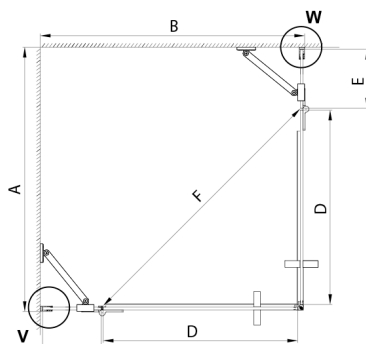

TRINITY CHROME kabina prysznicowa 1200x800mm, wejście z rogu, szkło matowe

Kod: GT2280-12M-CH

Rozmiary

Szerokość: 1200 mm
 Wysokość: 2000 mm
 Głębokość: 800 mm

Właściwości

Gwarancja: 3 lata

Karta techniczna

MODEL	A	B	C	D	E	F
800x800	785-800	785-800	167	585	167	840
800x900	785-800	885-900	267	585	167	840
800x1000	785-800	985-1000	367	585	167	840
800x1100	785-800	1085-1100	467	585	167	840
800x1200	785-800	1185-1200	567	585	167	840
900x900	885-900	885-900	267	585	267	840
900x1000	885-900	985-1000	367	585	267	840
900x1100	885-900	1085-1100	467	585	267	840
900x1200	885-900	1185-1200	567	585	267	840
1000x1000	985-1000	985-1000	367	585	367	840
1000x1100	985-1000	1085-1100	467	585	367	840
1000x1200	985-1000	1185-1200	567	585	367	840
1100x1100	1085-1100	1085-1100	467	585	467	840
1100x1200	1085-1100	1185-1200	567	585	467	840
1200x1200	1185-1200	1185-1200	567	585	567	840