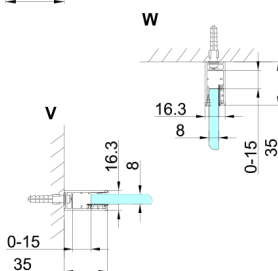

TRINITY CHROME kabina prysznicowa 1200x800mm, wejście z rogu, szkło matowe

Kod: GT2280-12M-CH

Rozmiary

Szerokość: 1200 mm
 Wysokość: 2000 mm
 Głębokość: 800 mm

Właściwości

Gwarancja: 3 lata

Karta techniczna

MODEL	A	B	C	D	E	F
800x800	785-800	785-800	167	585	167	840
800x900	785-800	885-900	267	585	167	840
800x1000	785-800	985-1000	367	585	167	840
800x1100	785-800	1085-1100	467	585	167	840
800x1200	785-800	1185-1200	567	585	167	840
900x900	885-900	885-900	267	585	267	840
900x1000	885-900	985-1000	367	585	267	840
900x1100	885-900	1085-1100	467	585	267	840
900x1200	885-900	1185-1200	567	585	267	840
1000x1000	985-1000	985-1000	367	585	367	840
1000x1100	985-1000	1085-1100	467	585	367	840
1000x1200	985-1000	1185-1200	567	585	367	840
1100x1100	1085-1100	1085-1100	467	585	467	840
1100x1200	1085-1100	1185-1200	567	585	467	840
1200x1200	1185-1200	1185-1200	567	585	567	840