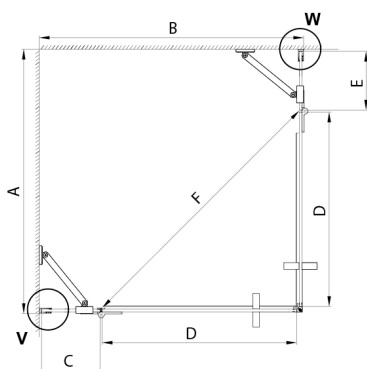

## TRINITY GOLD MATT kabina prysznicowa 1200x800mm, wejście z rogu, szkło matowe

Kod: GT2280-12M-G

### Rozmiary

Szerokość: 1200 mm

Wysokość: 2000 mm

Głębokość: 800 mm

## Karta techniczna

MODEL	A	B	C	D	E	F
800x800	785-800	785-800	167	585	167	840
800x900	785-800	885-900	267	585	167	840
800x1000	785-800	985-1000	367	585	167	840
800x1100	785-800	1085-1100	467	585	167	840
800x1200	785-800	1185-1200	567	585	167	840
900x900	885-900	885-900	267	585	267	840
900x1000	885-900	985-1000	367	585	267	840
900x1100	885-900	1085-1100	467	585	267	840
900x1200	885-900	1185-1200	567	585	267	840
1000x1000	985-1000	985-1000	367	585	367	840
1000x1100	985-1000	1085-1100	467	585	367	840
1000x1200	985-1000	1185-1200	567	585	367	840
1100x1100	1085-1100	1085-1100	467	585	467	840
1100x1200	1085-1100	1185-1200	567	585	467	840
1200x1200	1185-1200	1185-1200	567	585	567	840