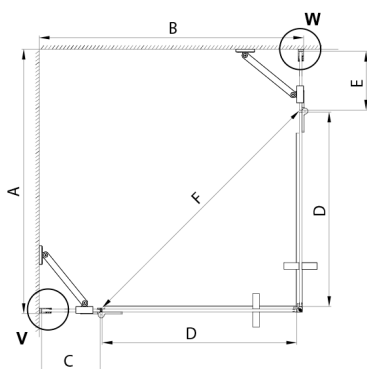

TRINITY BLACK kabina prysznicowa 1200x800mm, wejście z rogu, szkło matowe

Kod: GT2280-12M-B

Rozmiary

Szerokość: 1200 mm
 Wysokość: 2000 mm
 Głębokość: 800 mm

Właściwości

Gwarancja: 3 lata

Karta techniczna

MODEL	A	B	C	D	E	F
800x800	785-800	785-800	167	585	167	840
800x900	785-800	885-900	267	585	167	840
800x1000	785-800	985-1000	367	585	167	840
800x1100	785-800	1085-1100	467	585	167	840
800x1200	785-800	1185-1200	567	585	167	840
900x900	885-900	885-900	267	585	267	840
900x1000	885-900	985-1000	367	585	267	840
900x1100	885-900	1085-1100	467	585	267	840
900x1200	885-900	1185-1200	567	585	267	840
1000x1000	985-1000	985-1000	367	585	367	840
1000x1100	985-1000	1085-1100	467	585	367	840
1000x1200	985-1000	1185-1200	567	585	367	840
1100x1100	1085-1100	1085-1100	467	585	467	840
1100x1200	1085-1100	1185-1200	567	585	467	840
1200x1200	1185-1200	1185-1200	567	585	567	840