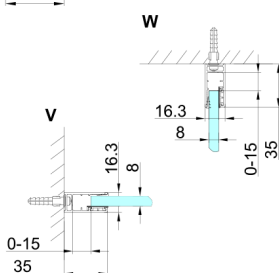

TRINITY BLACK kabina prysznicowa 1200x800mm, wejście z rogu, szkło matowe

Kod: GT2280-12M-B

Rozmiary

Szerokość: 1200 mm
 Wysokość: 2000 mm
 Głębokość: 800 mm

Właściwości

Gwarancja: 3 lata

Karta techniczna

MODEL	A	B	C	D	E	F
800x800	785-800	785-800	167	585	167	840
800x900	785-800	885-900	267	585	167	840
800x1000	785-800	985-1000	367	585	167	840
800x1100	785-800	1085-1100	467	585	167	840
800x1200	785-800	1185-1200	567	585	167	840
900x900	885-900	885-900	267	585	267	840
900x1000	885-900	985-1000	367	585	267	840
900x1100	885-900	1085-1100	467	585	267	840
900x1200	885-900	1185-1200	567	585	267	840
1000x1000	985-1000	985-1000	367	585	367	840
1000x1100	985-1000	1085-1100	467	585	367	840
1000x1200	985-1000	1185-1200	567	585	367	840
1100x1100	1085-1100	1085-1100	467	585	467	840
1100x1200	1085-1100	1185-1200	567	585	467	840
1200x1200	1185-1200	1185-1200	567	585	567	840