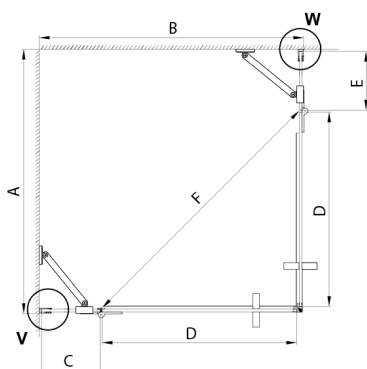

## TRINITY CHROME kabina prysznicowa 1200x800mm, wejście z rogu, szkło czyste

Kod: GT2280-12C-CH

### Rozmiary

Szerokość: 1200 mm  
 Wysokość: 2000 mm  
 Głębokość: 800 mm

## Karta techniczna

MODEL	A	B	C	D	E	F
800x800	785-800	785-800	167	585	167	840
800x900	785-800	885-900	267	585	167	840
800x1000	785-800	985-1000	367	585	167	840
800x1100	785-800	1085-1100	467	585	167	840
800x1200	785-800	1185-1200	567	585	167	840
900x900	885-900	885-900	267	585	267	840
900x1000	885-900	985-1000	367	585	267	840
900x1100	885-900	1085-1100	467	585	267	840
900x1200	885-900	1185-1200	567	585	267	840
1000x1000	985-1000	985-1000	367	585	367	840
1000x1100	985-1000	1085-1100	467	585	367	840
1000x1200	985-1000	1185-1200	567	585	367	840
1100x1100	1085-1100	1085-1100	467	585	467	840
1100x1200	1085-1100	1185-1200	567	585	467	840
1200x1200	1185-1200	1185-1200	567	585	567	840