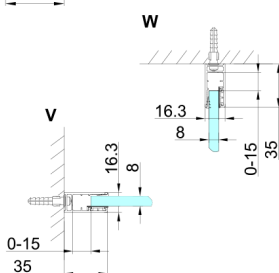

## TRINITY CHROME kabina prysznicowa 1200x800mm, wejście z rogu, szkło czyste

Kod: GT2280-12C-CH

### Rozmiary

Szerokość: 1200 mm  
 Wysokość: 2000 mm  
 Głębokość: 800 mm

## Karta techniczna

MODEL	A	B	C	D	E	F
800x800	785-800	785-800	167	585	167	840
800x900	785-800	885-900	267	585	167	840
800x1000	785-800	985-1000	367	585	167	840
800x1100	785-800	1085-1100	467	585	167	840
800x1200	785-800	1185-1200	567	585	167	840
900x900	885-900	885-900	267	585	267	840
900x1000	885-900	985-1000	367	585	267	840
900x1100	885-900	1085-1100	467	585	267	840
900x1200	885-900	1185-1200	567	585	267	840
1000x1000	985-1000	985-1000	367	585	367	840
1000x1100	985-1000	1085-1100	467	585	367	840
1000x1200	985-1000	1185-1200	567	585	367	840
1100x1100	1085-1100	1085-1100	467	585	467	840
1100x1200	1085-1100	1185-1200	567	585	467	840
1200x1200	1185-1200	1185-1200	567	585	567	840