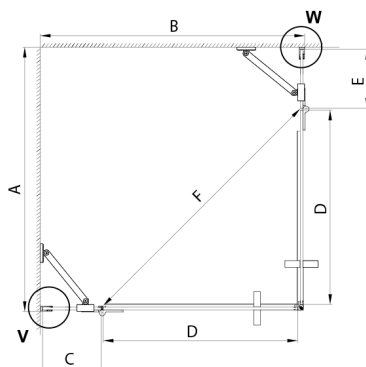

TRINITY GOLD MATT kabina prysznicowa 1200x800mm, wejście z rogu, szkło czyste

Kod: GT2280-12C-G

Rozmiary

Szerokość: 1200 mm
 Wysokość: 2000 mm
 Głębokość: 800 mm

Właściwości

Gwarancja: 3 lata

Karta techniczna

MODEL	A	B	C	D	E	F
800x800	785-800	785-800	167	585	167	840
800x900	785-800	885-900	267	585	167	840
800x1000	785-800	985-1000	367	585	167	840
800x1100	785-800	1085-1100	467	585	167	840
800x1200	785-800	1185-1200	567	585	167	840
900x900	885-900	885-900	267	585	267	840
900x1000	885-900	985-1000	367	585	267	840
900x1100	885-900	1085-1100	467	585	267	840
900x1200	885-900	1185-1200	567	585	267	840
1000x1000	985-1000	985-1000	367	585	367	840
1000x1100	985-1000	1085-1100	467	585	367	840
1000x1200	985-1000	1185-1200	567	585	367	840
1100x1100	1085-1100	1085-1100	467	585	467	840
1100x1200	1085-1100	1185-1200	567	585	467	840
1200x1200	1185-1200	1185-1200	567	585	567	840