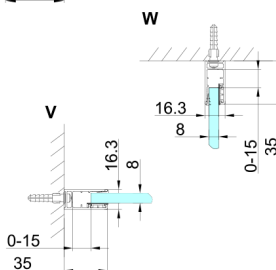

TRINITY GOLD MATT kabina prysznicowa 1200x800mm, wejście z rogu, szkło czyste

Kod: GT2280-12C-G

Rozmiary

Szerokość: 1200 mm
 Wysokość: 2000 mm
 Głębokość: 800 mm

Właściwości

Gwarancja: 3 lata

Karta techniczna

MODEL	A	B	C	D	E	F
800x800	785-800	785-800	167	585	167	840
800x900	785-800	885-900	267	585	167	840
800x1000	785-800	985-1000	367	585	167	840
800x1100	785-800	1085-1100	467	585	167	840
800x1200	785-800	1185-1200	567	585	167	840
900x900	885-900	885-900	267	585	267	840
900x1000	885-900	985-1000	367	585	267	840
900x1100	885-900	1085-1100	467	585	267	840
900x1200	885-900	1185-1200	567	585	267	840
1000x1000	985-1000	985-1000	367	585	367	840
1000x1100	985-1000	1085-1100	467	585	367	840
1000x1200	985-1000	1185-1200	567	585	367	840
1100x1100	1085-1100	1085-1100	467	585	467	840
1100x1200	1085-1100	1185-1200	567	585	467	840
1200x1200	1185-1200	1185-1200	567	585	567	840