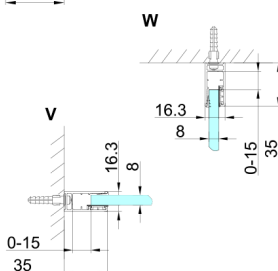

TRINITY BLACK kabina prysznicowa 1200x800mm, wejście z rogu, szkło czyste

Kod: GT2280-12C-B

Rozmiary

Szerokość: 1200 mm
 Wysokość: 2000 mm
 Głębokość: 800 mm

Właściwości

Gwarancja: 3 lata

Karta techniczna

MODEL	A	B	C	D	E	F
800x800	785-800	785-800	167	585	167	840
800x900	785-800	885-900	267	585	167	840
800x1000	785-800	985-1000	367	585	167	840
800x1100	785-800	1085-1100	467	585	167	840
800x1200	785-800	1185-1200	567	585	167	840
900x900	885-900	885-900	267	585	267	840
900x1000	885-900	985-1000	367	585	267	840
900x1100	885-900	1085-1100	467	585	267	840
900x1200	885-900	1185-1200	567	585	267	840
1000x1000	985-1000	985-1000	367	585	367	840
1000x1100	985-1000	1085-1100	467	585	367	840
1000x1200	985-1000	1185-1200	567	585	367	840
1100x1100	1085-1100	1085-1100	467	585	467	840
1100x1200	1085-1100	1185-1200	567	585	467	840
1200x1200	1185-1200	1185-1200	567	585	567	840