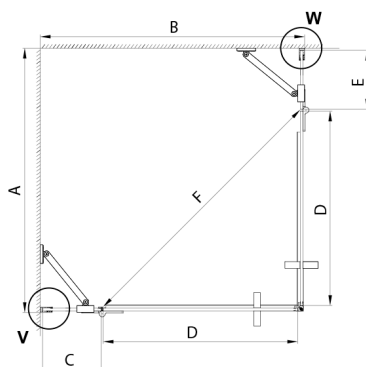

TRINITY BLACK kabina prysznicowa 1200x800mm, wejście z rogu, szkło czyste

Kod: GT2280-12C-B

Rozmiary

Szerokość: 1200 mm
 Wysokość: 2000 mm
 Głębokość: 800 mm

Właściwości

Gwarancja: 3 lata

Karta techniczna

MODEL	A	B	C	D	E	F
800x800	785-800	785-800	167	585	167	840
800x900	785-800	885-900	267	585	167	840
800x1000	785-800	985-1000	367	585	167	840
800x1100	785-800	1085-1100	467	585	167	840
800x1200	785-800	1185-1200	567	585	167	840
900x900	885-900	885-900	267	585	267	840
900x1000	885-900	985-1000	367	585	267	840
900x1100	885-900	1085-1100	467	585	267	840
900x1200	885-900	1185-1200	567	585	267	840
1000x1000	985-1000	985-1000	367	585	367	840
1000x1100	985-1000	1085-1100	467	585	367	840
1000x1200	985-1000	1185-1200	567	585	367	840
1100x1100	1085-1100	1085-1100	467	585	467	840
1100x1200	1085-1100	1185-1200	567	585	467	840
1200x1200	1185-1200	1185-1200	567	585	567	840